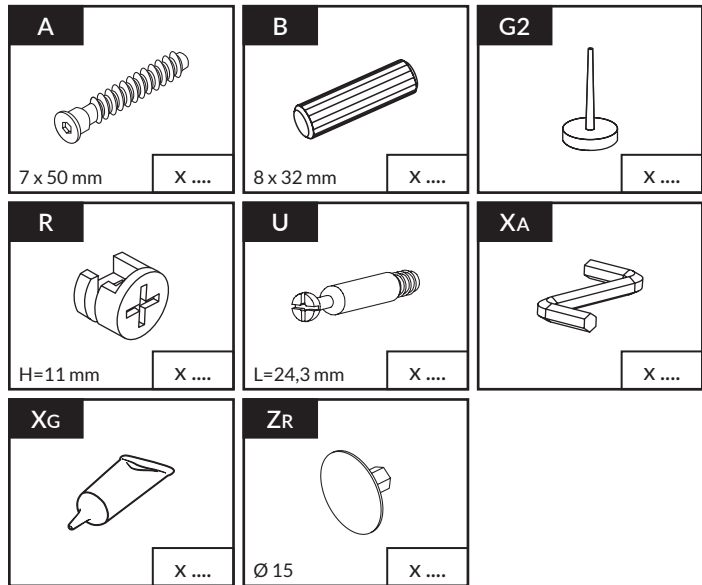

2020-06-15

nr	↔ [mm]	↓ [mm]	∠ [mm]	Menge	Colli
G-1	920	80	16	x 2	1/1
G-2	488	80	16	x 2	1/1
G-3	1000	601	16	x 1	1/1
G-4	981	566	16	x 1	1/1
G-5	1000	601	16	x 1	1/1
G-6	600	338	16	x 1	1/1
G-7	338	338	16	x 2	1/1

1

2

3

4

5

6

7

8

9

nr	↔ [mm]	↕ [mm]	∅ [mm]	Menge	Colli
G-1	920	80	16	x 2	1/1
G-2	488	80	16	x 2	1/1
G-3	1000	601	16	x 1	1/1
G-4	981	566	16	x 1	1/1
G-5	1000	601	16	x 1	1/1
G-6	600	338	16	x 1	1/1
G-7	338	338	16	x 2	1/1