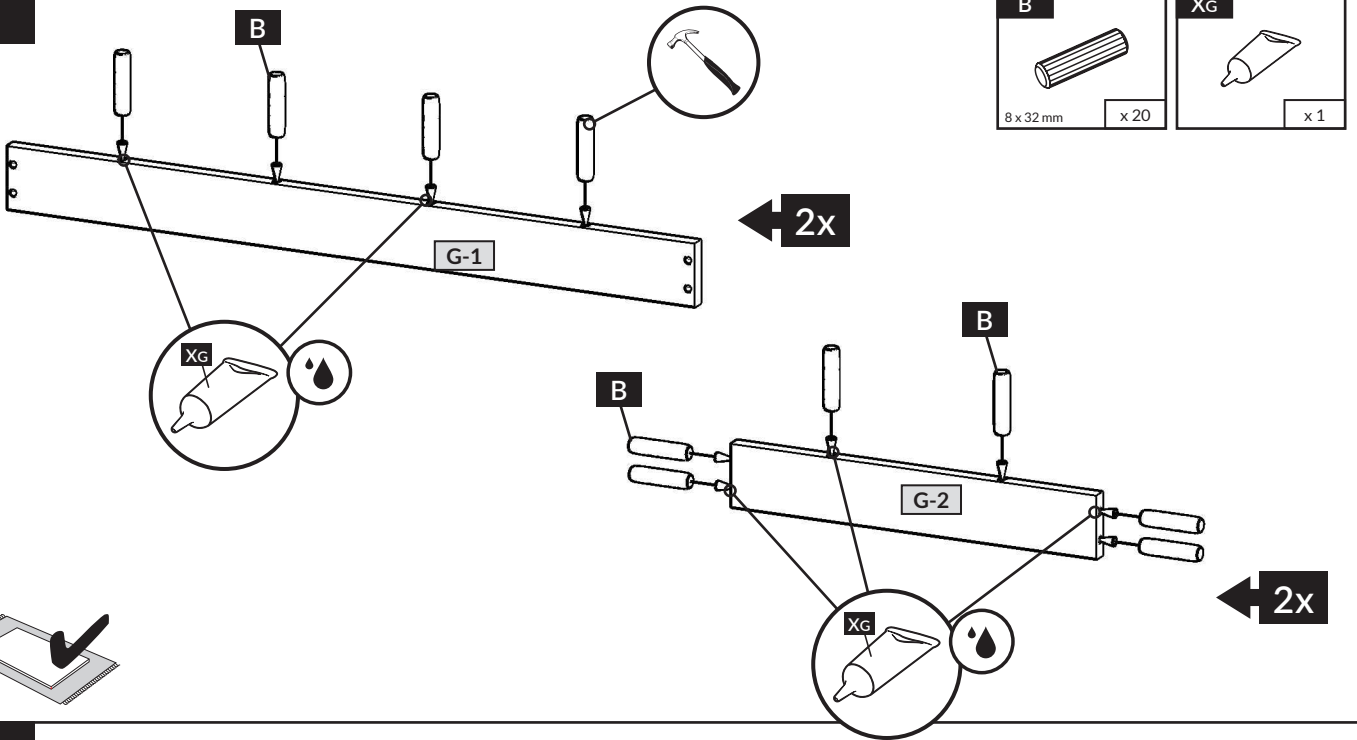

2020-06-15

nr	↔ [mm]	↓ [mm]	∠ [mm]	Menge	Colli
G-1	920	80	16	x 2	1/1
G-2	488	80	16	x 2	1/1
G-3	1000	601	16	x 1	1/1
G-4	981	566	16	x 1	1/1
G-5	1000	601	16	x 1	1/1
G-6	600	338	16	x 1	1/1
G-7	338	338	16	x 2	1/1

1

2

3

4

5

6

7

8

9

nr	↔ [mm]	↕ [mm]	∅ [mm]	Menge	Colli
G-1	920	80	16	x 2	1/1
G-2	488	80	16	x 2	1/1
G-3	1000	601	16	x 1	1/1
G-4	981	566	16	x 1	1/1
G-5	1000	601	16	x 1	1/1
G-6	600	338	16	x 1	1/1
G-7	338	338	16	x 2	1/1