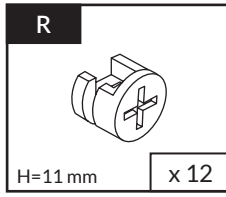

2020-06-15

nr	↔ [mm]	↓ [mm]	∠ [mm]	Menge	Colli
G-1	920	80	16	x 2	1/1
G-2	488	80	16	x 2	1/1
G-3	1000	601	16	x 1	1/1
G-4	981	566	16	x 1	1/1
G-5	1000	601	16	x 1	1/1
G-6	600	338	16	x 1	1/1
G-7	338	338	16	x 2	1/1

9

nr	↔ [mm]	↕ [mm]	∅ [mm]	Menge	Colli
G-1	920	80	16	x 2	1/1
G-2	488	80	16	x 2	1/1
G-3	1000	601	16	x 1	1/1
G-4	981	566	16	x 1	1/1
G-5	1000	601	16	x 1	1/1
G-6	600	338	16	x 1	1/1
G-7	338	338	16	x 2	1/1