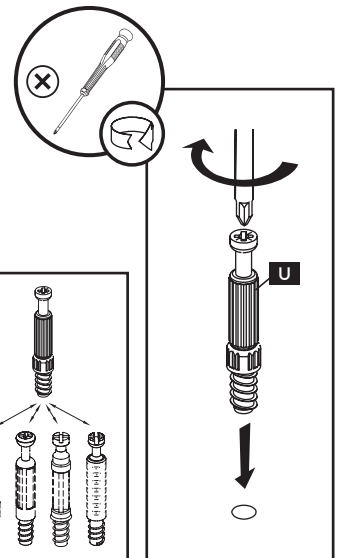

2020-06-15

nr	↔ [mm]	↓ [mm]	∠ [mm]	Menge	Colli
G-1	920	80	16	x 2	1/1
G-2	488	80	16	x 2	1/1
G-3	1000	601	16	x 1	1/1
G-4	981	566	16	x 1	1/1
G-5	1000	601	16	x 1	1/1
G-6	600	338	16	x 1	1/1
G-7	338	338	16	x 2	1/1

9

nr	↔ [mm]	↕ [mm]	∅ [mm]	Menge	Colli
G-1	920	80	16	x 2	1/1
G-2	488	80	16	x 2	1/1
G-3	1000	601	16	x 1	1/1
G-4	981	566	16	x 1	1/1
G-5	1000	601	16	x 1	1/1
G-6	600	338	16	x 1	1/1
G-7	338	338	16	x 2	1/1