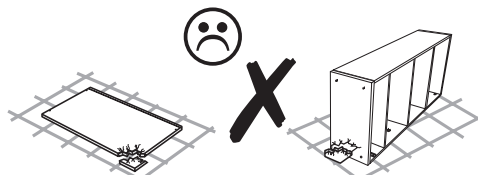

2020-06-15

nr	↔ [mm]	↓ [mm]	∠ [mm]	Menge	Colli
G-1	920	80	16	x 2	1/1
G-2	488	80	16	x 2	1/1
G-3	1000	601	16	x 1	1/1
G-4	981	566	16	x 1	1/1
G-5	1000	601	16	x 1	1/1
G-6	600	338	16	x 1	1/1
G-7	338	338	16	x 2	1/1

9

nr	↔ [mm]	↕ [mm]	∅ [mm]	Menge	Colli
G-1	920	80	16	x 2	1/1
G-2	488	80	16	x 2	1/1
G-3	1000	601	16	x 1	1/1
G-4	981	566	16	x 1	1/1
G-5	1000	601	16	x 1	1/1
G-6	600	338	16	x 1	1/1
G-7	338	338	16	x 2	1/1