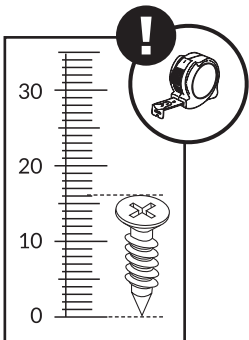

2020-06-15

nr	↔ [mm]	↓ [mm]	∠ [mm]	Menge	Colli
G-1	920	80	16	x 2	1/1
G-2	488	80	16	x 2	1/1
G-3	1000	601	16	x 1	1/1
G-4	981	566	16	x 1	1/1
G-5	1000	601	16	x 1	1/1
G-6	600	338	16	x 1	1/1
G-7	338	338	16	x 2	1/1

9

nr	↔ [mm]	↕ [mm]	∅ [mm]	Menge	Colli
G-1	920	80	16	x 2	1/1
G-2	488	80	16	x 2	1/1
G-3	1000	601	16	x 1	1/1
G-4	981	566	16	x 1	1/1
G-5	1000	601	16	x 1	1/1
G-6	600	338	16	x 1	1/1
G-7	338	338	16	x 2	1/1