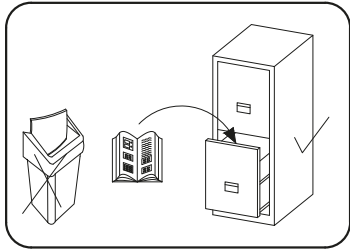

**CZ** NÁVOD K MONTÁŽI  
**D** MONTAGEANLEITUNG  
**GB** ASSEMBLY INSTRUCTIONS  
**F** MODE D'EMPLOI

Time to assemble

1 heures  
 1 godz.  
 1 montagezeit

**Upozornění Achtung Caution Attention**

Čistění je nutné vykonávat výhradně pomocí utěrky nebo lehce navlhčeného ručníku. Nepoužívejte čisticí prostředky obsahující abrazivní částice