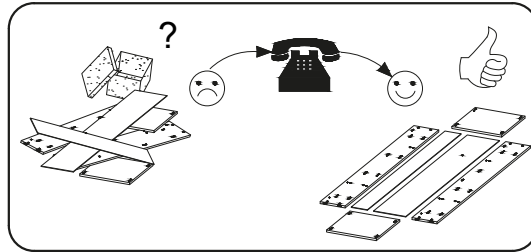

**CZ** NÁVOD K MONTÁŽI  
**D** MONTAGEANLEITUNG  
**GB** ASSEMBLY INSTRUCTIONS  
**F** MODE D'EMPLOI

Time to assemble

1 heures  
 1 godz.  
 1 montagezeit

**Upozornění Achtung Caution Attention**

Čistění je nutné vykonávat výhradně pomocí utěrky nebo lehce navlhčeného ručníku. Nepoužívejte čisticí prostředky obsahující abrazivní částice