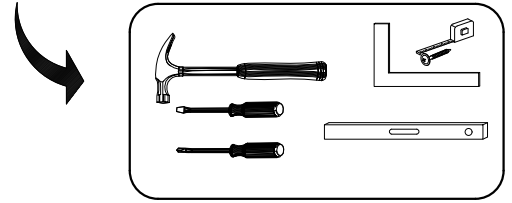

**PL> INSTRUKCJA MONTAŻU**  
**D >MONTAGEANLEITUNG**  
**GB>ASSEMBLY INSTRUCTIONS**

Czas montażu  
 Montagezeit  
 Time to assemble

1 hours  
 1 zeit  
 1 godz.

Tools required narzędzia wymagane Werkzeuge erforderlich