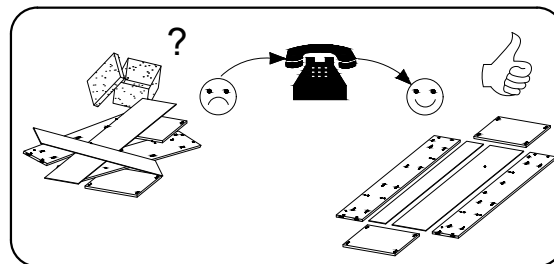

SZAFKA SCHRANK WARDROBE 150

PL > INSTRUKCJA MONTAŻU
D > MONTAGEANLEITUNG
GB > ASSEMBLY INSTRUCTIONS

Czas montażu
 Montagezeit
 Time to assemble

3 hours
 3 zeit
 3 godz.

Tools required narzędzia wymagane Werkzeuge erforderlich