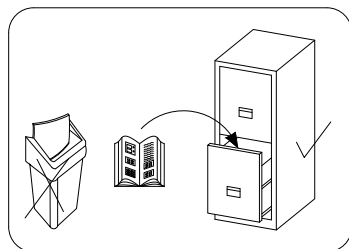

SZAFKA SCHRANK WARDROBE 150

PL > INSTRUKCJA MONTAŻU
D > MONTAGEANLEITUNG
GB > ASSEMBLY INSTRUCTIONS

Czas montażu
 Montagezeit
 Time to assemble

3 hours
 3 zeit
 3 godz.

Tools required narzędzia wymagane Werkzeuge erforderlich