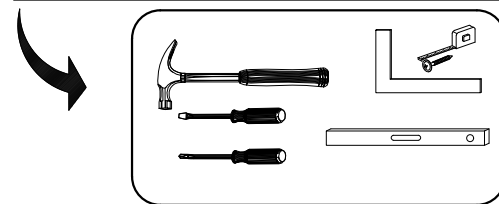

SZAFKA SCHRANK WARDROBE 150

PL > INSTRUKCJA MONTAŻU
D > MONTAGEANLEITUNG
GB > ASSEMBLY INSTRUCTIONS

Czas montażu
 Montagezeit
 Time to assemble

3 hours
 3 zeit
 3 godz.

Tools required narzędzia wymagane Werkzeuge erforderlich