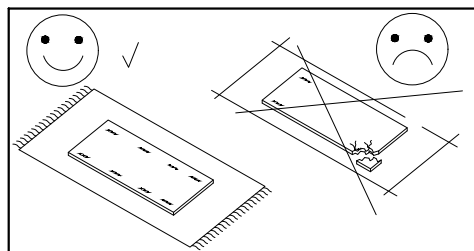

SZAFKA SCHRANK WARDROBE 150

PL > INSTRUKCJA MONTAŻU
D > MONTAGEANLEITUNG
GB > ASSEMBLY INSTRUCTIONS

Czas montażu
 Montagezeit
 Time to assemble

3 hours
 3 zeit
 3 godz.

Tools required narzędzia wymagane Werkzeuge erforderlich