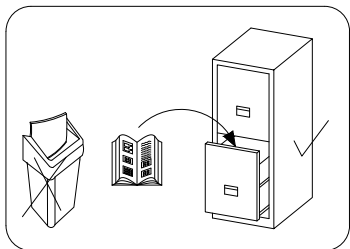

PL > INSTRUKCJA MONTAŻU
D > MONTAGEANLEITUNG
GB > ASSEMBLY INSTRUCTIONS

Czas montażu
 Montagezeit
 Time to assemble

3 hours
 3 zeit
 3 godz.

Tools required narzędzia wymagane Werkzeuge erforderlich

Uwaga / Achtung / Caution