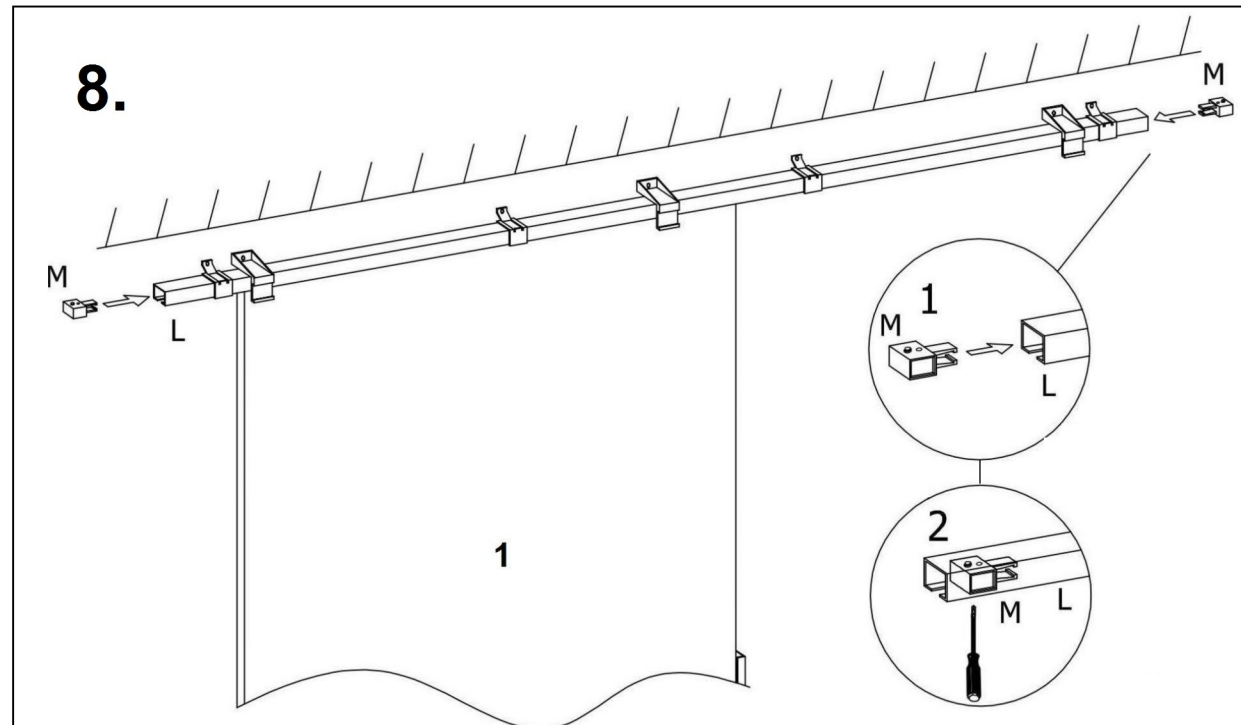

DRZWI PRZESUWNE "80" / "90" SCHIEBETÜR "80" / "90"

4.0x16mm C	4.0x37mm D	F	G	H
14	4	1	2	2
I	J	K		
3	4	3		
L	M	N		
1	2	2		

1.

2.

Górna część drzwi - brak okleiny ABS

The upper part of the door - lack veneer ABS

Oberer Teil der Tür - kein ABS-Furnier

3.

4.

5.

**OPCJA NAKLEJANEGO UCHWYTU
STICKER GRIFF OPTION**

6.

7.

8.