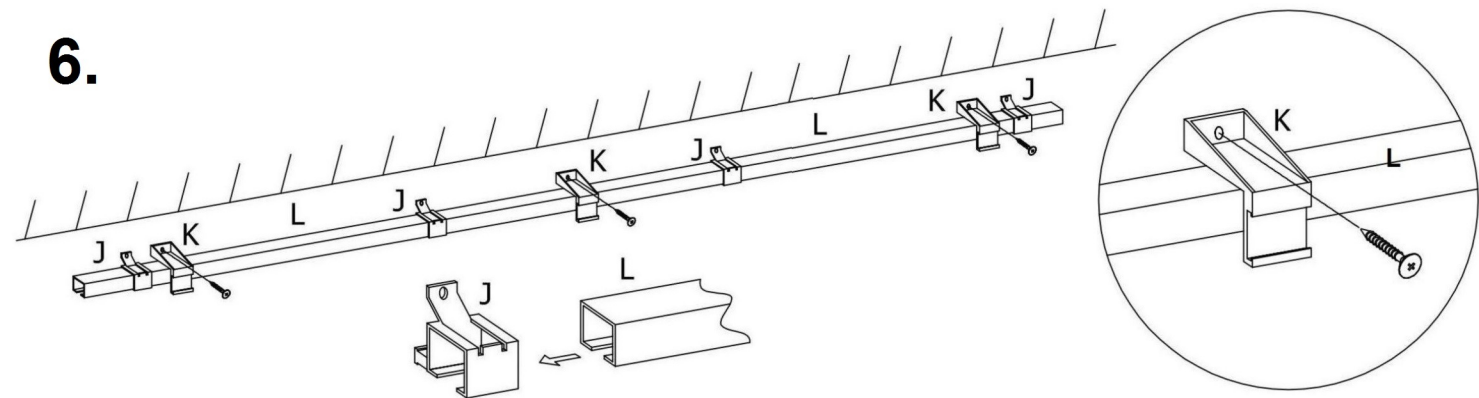

DRZWI PRZESUWNE "80" / "90" SCHIEBETÜR "80" / "90"

4.0x16mm C	4.0x37mm D	F	G	H
14	4	1	2	2
I	J	K		
3	4	3		
L	M	N		
1	2	2		

1.

2.

Górna część drzwi - brak okleiny ABS

The upper part of the door - lack veneer ABS

Oberer Teil der Tür - kein ABS-Furnier

3.

4.

5.

**OPCJA NAKLEJANEGO UCHWYTU
STICKER GRIFF OPTION**

6.

7.

8.