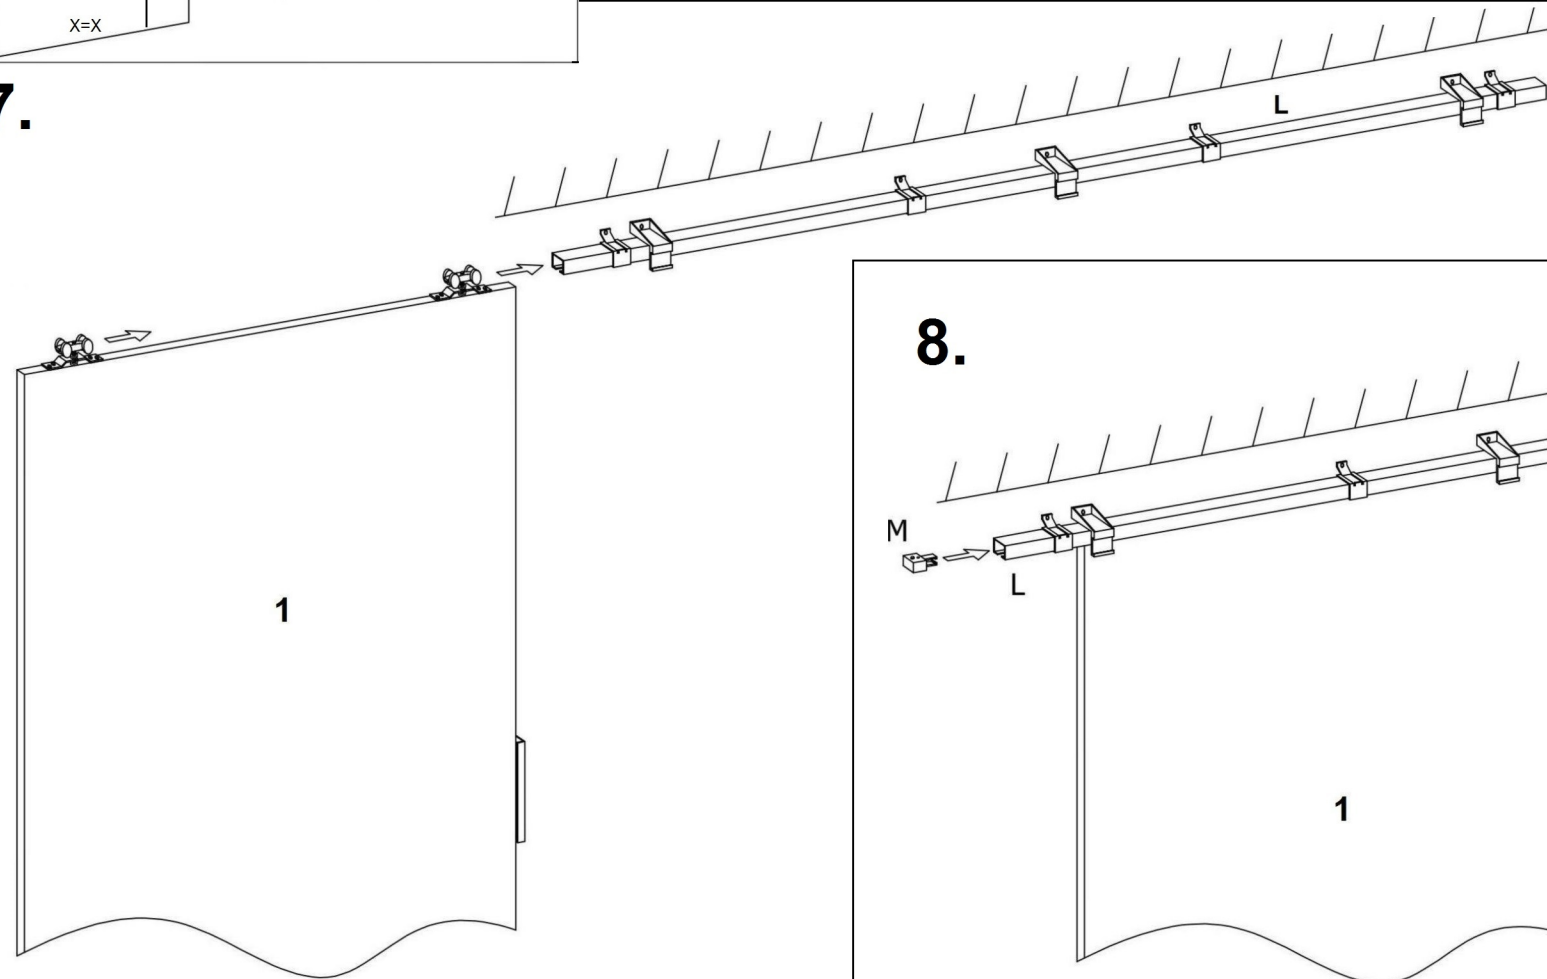

**OPCJA NAKLEJANEGO UCHWYTU
STICKER GRIFF OPTION**

6.

7.

8.