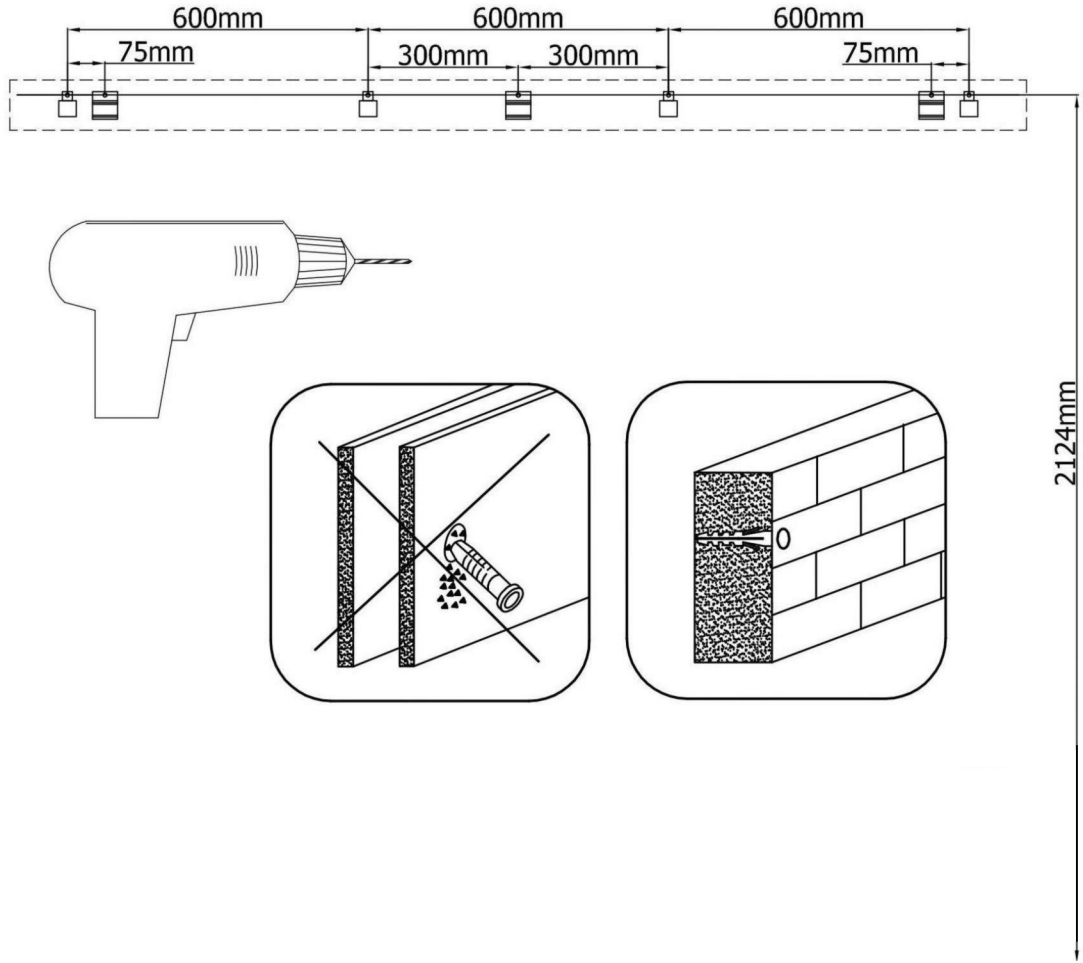

DRZWI PRZESUWNE "80" / "90" SCHIEBETÜR "80" / "90"

4.0x16mm C	4.0x37mm D	F	G	H
14	4	1	2	2
I	J	K		
3	4	3		
L	M	N		
1	2	2		

1.

2.

Górna część drzwi - brak okleiny ABS

The upper part of the door - lack veneer ABS

Oberer Teil der Tür - kein ABS-Furnier

3.

4.

5.

**OPCJA NAKLEJANEGO UCHWYTU
STICKER GRIFF OPTION**

6.

7.

8.