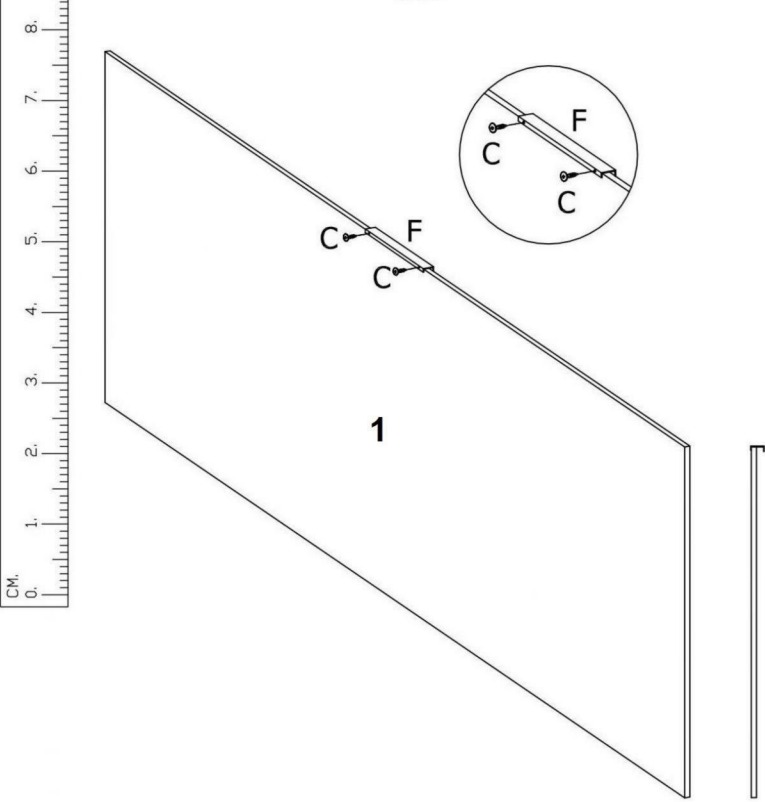

DRZWI PRZESUWNE "80" / "90" SCHIEBETÜR "80" / "90"

4.0x16mm C	4.0x37mm D	F	G	H
14	4	1	2	2
I	J	K		
3	4	3		
L	M	N		
1	2	2		

1.

2.

Górna część drzwi - brak okleiny ABS

The upper part of the door - lack veneer ABS

Oberer Teil der Tür - kein ABS-Furnier

3.

4.

5.

**OPCJA NAKLEJANEGO UCHWYTU
STICKER GRIFF OPTION**

6.

7.

8.