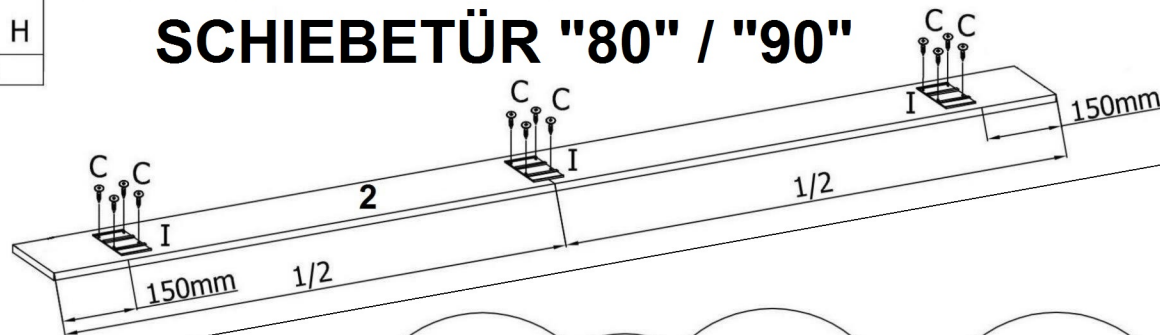

DRZWI PRZESUWNE "80" / "90" SCHIEBETÜR "80" / "90"

4.0x16mm C	4.0x37mm D	F	G	H
14	4	1	2	2
I	J	K		
3	4	3		
L	M	N		
1	2	2		

1.

2.

Górna część drzwi - brak okleiny ABS

The upper part of the door - lack veneer ABS