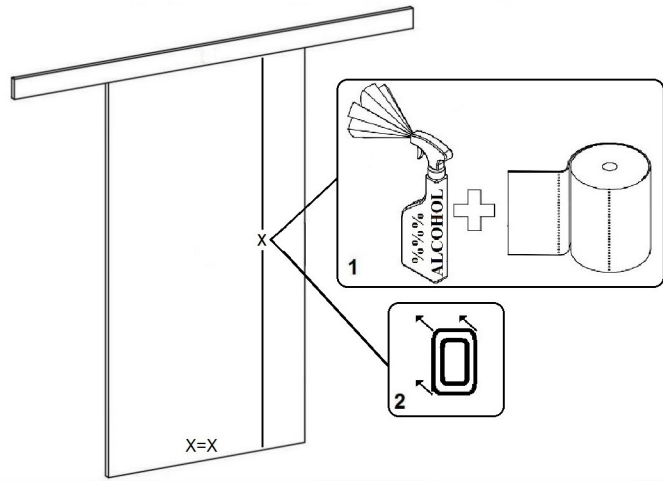

DRZWI PRZESUWNE "80" / "90" SCHIEBETÜR "80" / "90"

4.0x16mm C	4.0x37mm D	F	G	H
14	4	1	2	2
I	J	K		
3	4	3		
L	M	N		
1	2	2		

1.

2.

Górna część drzwi - brak okleiny ABS

The upper part of the door - lack veneer ABS

Oberer Teil der Tür - kein ABS-Furnier

3.

4.

5.

**OPCJA NAKLEJANEGO UCHWYTU
STICKER GRIFF OPTION**

6.

7.

8.