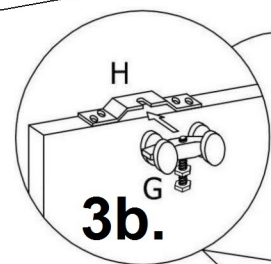

DRZWI PRZESUWNE "80" / "90" SCHIEBETÜR "80" / "90"

4.0x16mm C	4.0x37mm D	F	G	H
14	4	1	2	2
I	J	K		
3	4	3		
L	M	N		
1	2	2		

1.

2.

Górna część drzwi - brak okleiny ABS

The upper part of the door - lack veneer ABS