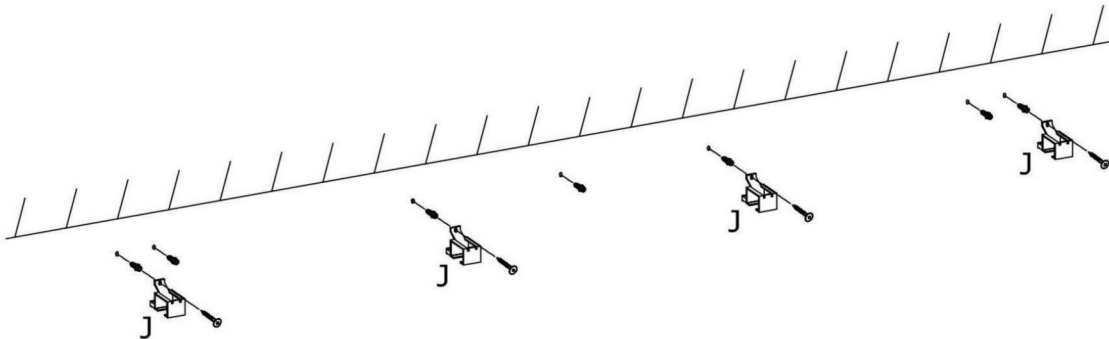

DRZWI PRZESUWNE "80" / "90" SCHIEBETÜR "80" / "90"

4.0x16mm C	4.0x37mm D	F	G	H
14	4	1	2	2
I	J	K		
3	4	3		
L	M	N		
1	2	2		

1.

2.

Górna część drzwi - brak okleiny ABS

The upper part of the door - lack veneer ABS

Oberer Teil der Tür - kein ABS-Furnier

3.

4.

5.

**OPCJA NAKLEJANEGO UCHWYTU
STICKER GRIFF OPTION**

6.

7.

8.