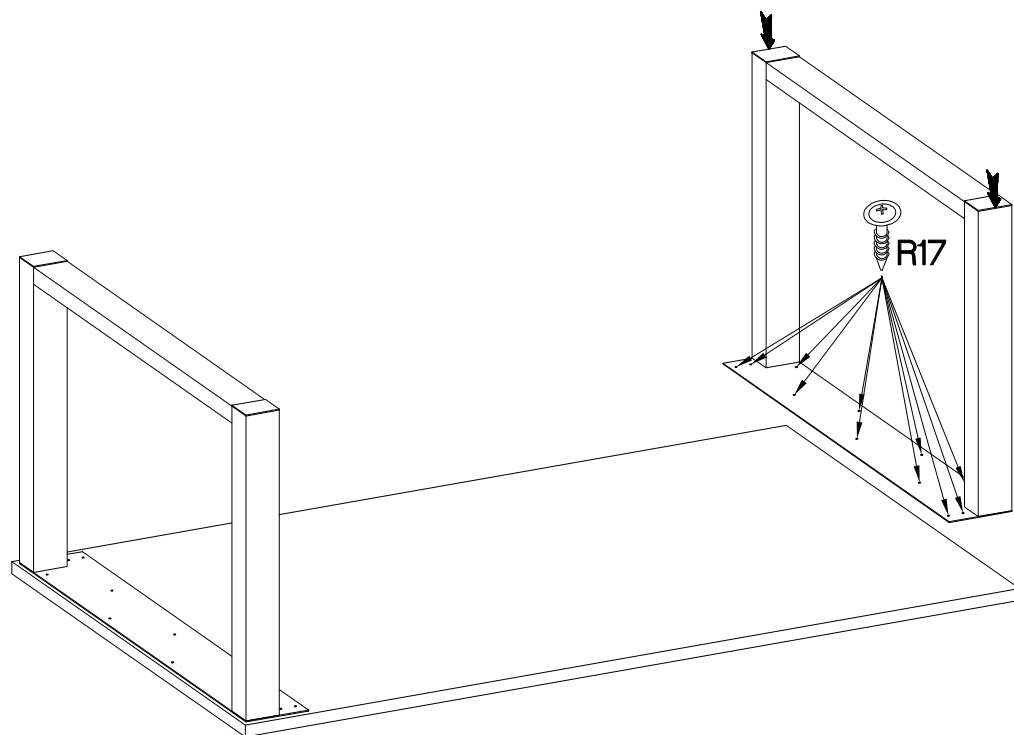

2

±5.0x25mm

R17

11