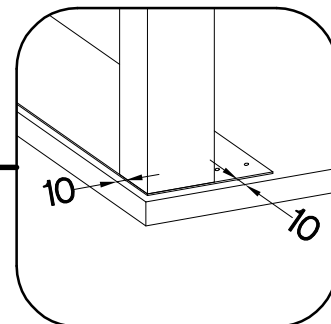

11

2

±5.0x25mm

R17

11

30 min

MALTA

TYP 160

TYP 150

Ersatzteil Nummer	Dimension
MTA.209	1380x670x22
MTA.210	1370x660x12
MTA.211	1380x670x22

 R17 22	 E8 2
---	--

Ersatzteil Nummer	Dimension
MTA.212	1380x670x28

3

±5.0x25mm
R17
11

4

±5.0x25mm
R17
11