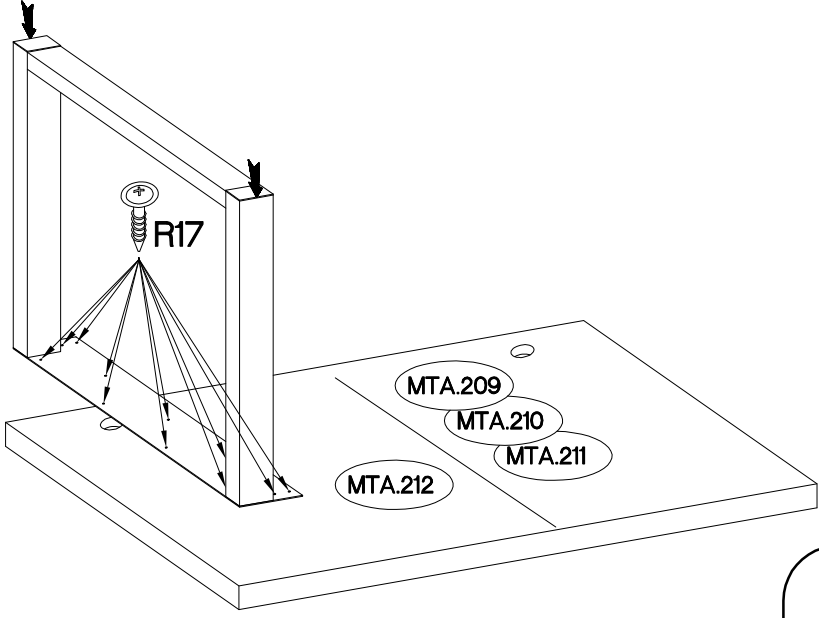

TYP 150

Ersatzteil Nummer	Dimension
MTA.209	1380x670x22
MTA.210	1370x660x12
MTA.211	1380x670x22

 R17 22	 E8 2
---	--

Ersatzteil Nummer	Dimension
MTA.212	1380x670x28

3

±5.0x25mm
R17
11

4

±5.0x25mm
R17
11