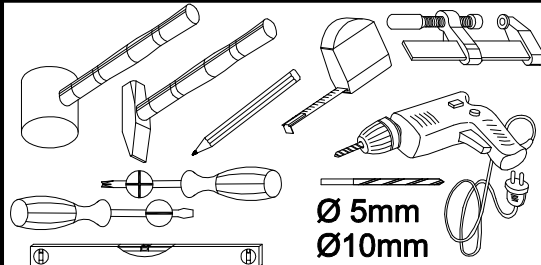

11

2

±5.0x25mm

R17

11

30 min

MALTA

TYP 160

TYP 150

Ersatzteil Nummer	Dimension
MTA.209	1380x670x22
MTA.210	1370x660x12
MTA.211	1380x670x22

 R17 22	 E8 2
---	--

Ersatzteil Nummer	Dimension
MTA.212	1380x670x28

3

±5.0x25mm
R17
11

4

±5.0x25mm
R17
11