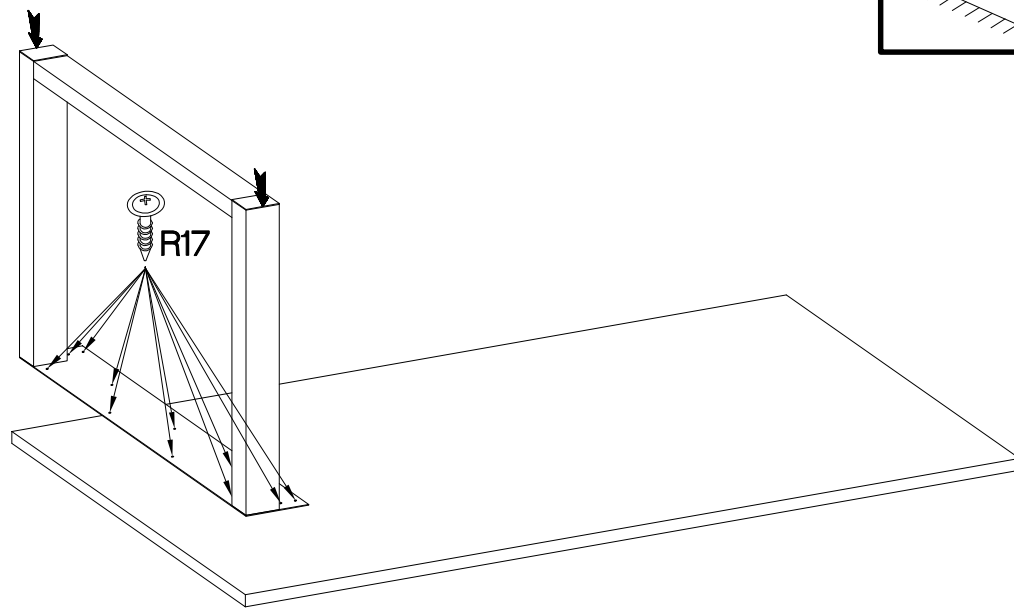

45.0x25mm

R17

22

FLA.201	1380x670x28
FLA.202	1850x670x28

ISM-FLA-16

1

±5.0x25mm

R17

11

2

±5.0x25mm

R17

11

30 min

MALTA

TYP 160

TYP 150

Ersatzteil Nummer	Dimension
MTA.209	1380x670x22
MTA.210	1370x660x12
MTA.211	1380x670x22

 R17 22	 E8 2
---	--

Ersatzteil Nummer	Dimension
MTA.212	1380x670x28

3

±5.0x25mm
R17
11

4

±5.0x25mm
R17
11