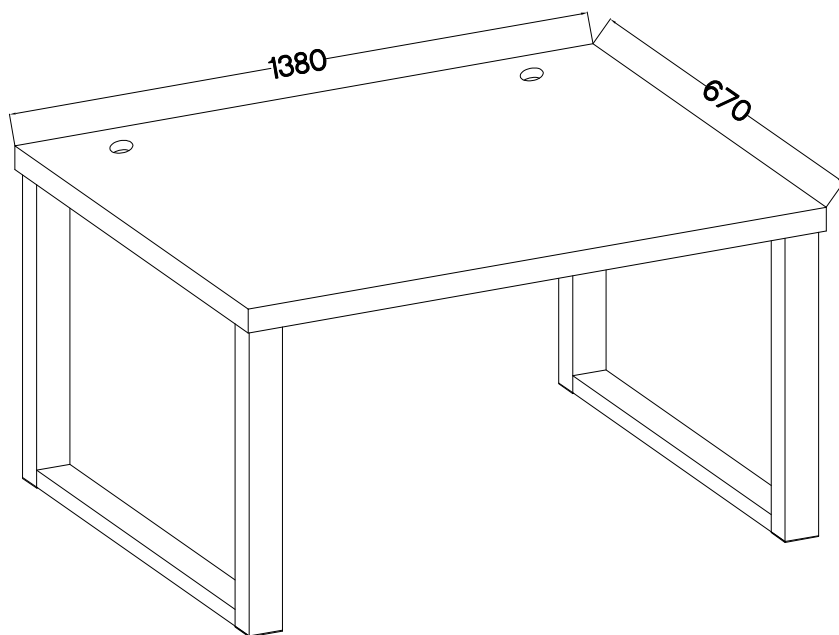

11

2

±5.0x25mm

R17

11

30 min

MALTA

TYP 160

TYP 150

Ersatzteil Nummer	Dimension
MTA.209	1380x670x22
MTA.210	1370x660x12
MTA.211	1380x670x22

 R17 22	 E8 2
---	--

Ersatzteil Nummer	Dimension
MTA.212	1380x670x28

3

±5.0x25mm
R17
11

4

±5.0x25mm
R17
11