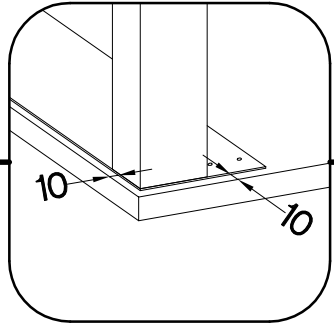

TYP 150

Ersatzteil Nummer	Dimension
MTA.209	1380x670x22
MTA.210	1370x660x12
MTA.211	1380x670x22

 R17 22	 E8 2
---	--

Ersatzteil Nummer	Dimension
MTA.212	1380x670x28

3

±5.0x25mm
R17
11

4

±5.0x25mm
R17
11