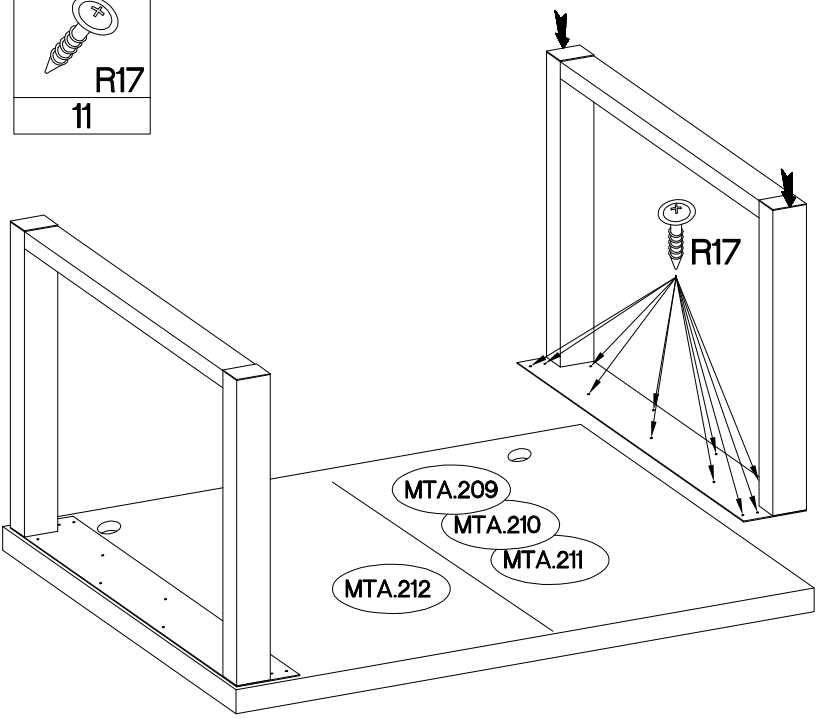

11

2

±5.0x25mm

R17

11

30 min

MALTA

TYP 160

TYP 150

Ersatzteil Nummer	Dimension
MTA.209	1380x670x22
MTA.210	1370x660x12
MTA.211	1380x670x22

 R17 22	 E8 2
---	--

Ersatzteil Nummer	Dimension
MTA.212	1380x670x28

3

±5.0x25mm
R17
11

4

±5.0x25mm
R17
11