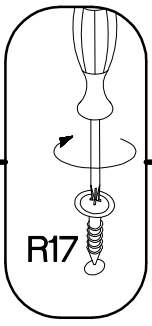

45.0x25mm

R17

22

FLA.201	1380x670x28
FLA.202	1850x670x28

ISM-FLA-16

1

±5.0x25mm

R17

11

2

±5.0x25mm

R17

11

30 min

MALTA

TYP 160

TYP 150

Ersatzteil Nummer	Dimension
MTA.209	1380x670x22
MTA.210	1370x660x12
MTA.211	1380x670x22

 R17 22	 E8 2
---	--

Ersatzteil Nummer	Dimension
MTA.212	1380x670x28

3

±5.0x25mm
R17
11

4

±5.0x25mm
R17
11