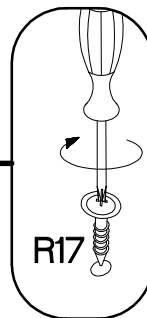

45.0x25mm

R17

22

FLA.201	1380x670x28
FLA.202	1850x670x28

ISM-FLA-16

1

±5.0x25mm

R17

11

2

±5.0x25mm

R17

11

30 min

MALTA

TYP 160

TYP 150

Ersatzteil Nummer	Dimension
MTA.209	1380x670x22
MTA.210	1370x660x12
MTA.211	1380x670x22

 R17 22	 E8 2
---	--

Ersatzteil Nummer	Dimension
MTA.212	1380x670x28

3

±5.0x25mm
R17
11

4

±5.0x25mm
R17
11