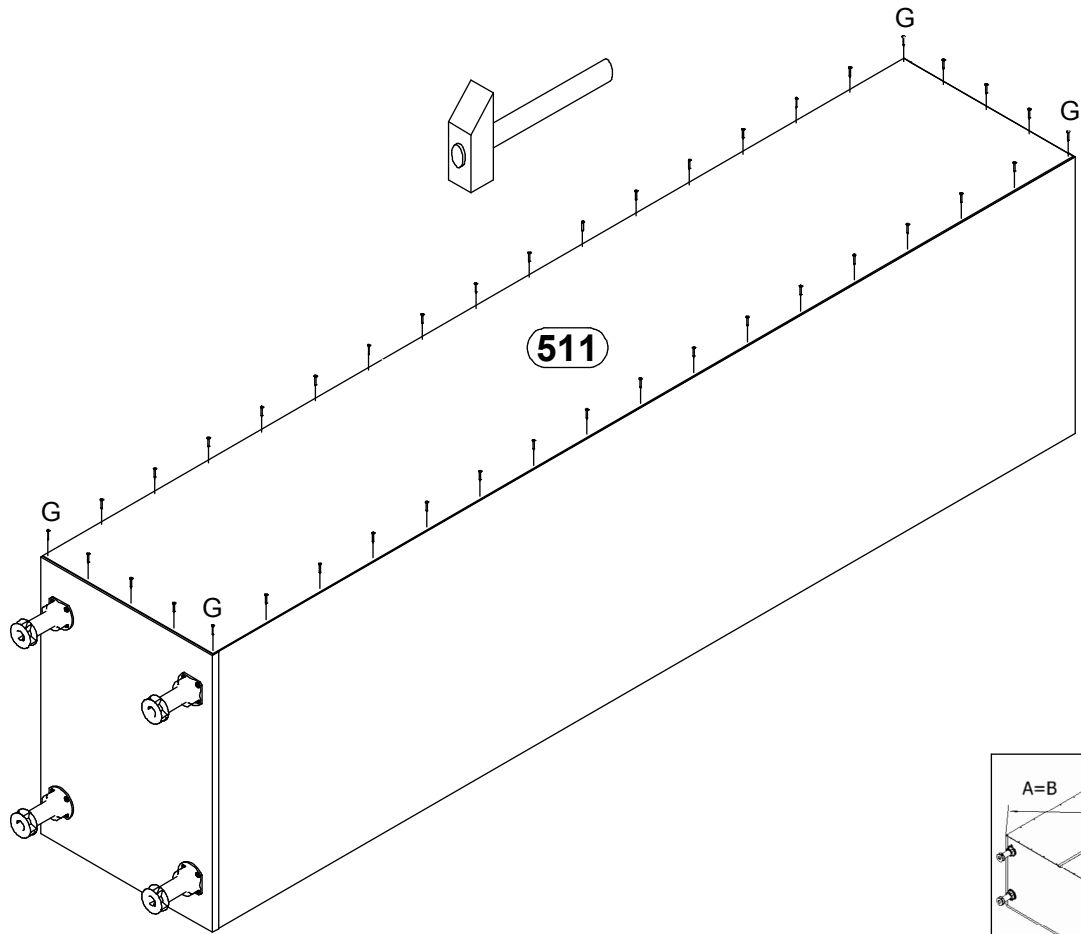

D40SP

PL: INSTRUKCJA MONTAŻU
EN: ASSEMBLY MANUAL
CZ: PŘÍRUČKA PRO MONTÁŽ
SK: PRÍRUČKA PRE MONTÁŽ
DE: MONTAGEANLEITUNG
SR: UPUTSTVO ZA INSTALACIJU

D40SP

<p>A x12</p>  <p>Ø8x35mm</p>	<p>B x12</p> 	<p>C x12</p>  <p>Ø15x12mm</p>	<p>E x12</p> 
<p>G x40</p> 	<p>L1 x4</p> 	<p>M x2</p> 	<p>W2 x26</p>  <p>Ø3,5x16mm</p>
<p>Y x12</p>  <p>Ø18 mm</p>	<p>Zc x5</p>  <p>Zc-1 Zc-2</p>		

1

2

3

4

5

6

7

8