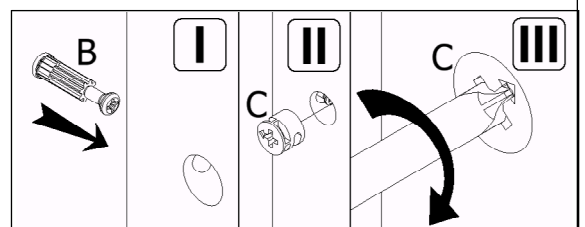

D40SP

PL: INSTRUKCJA MONTAŻU
EN: ASSEMBLY MANUAL
CZ: PŘÍRUČKA PRO MONTÁŽ
SK: PRÍRUČKA PRE MONTÁŽ
DE: MONTAGEANLEITUNG
SR: UPUTSTVO ZA INSTALACIJU

D40SP

<p>A x12</p>  <p>Ø8x35mm</p>	<p>B x12</p> 	<p>C x12</p>  <p>Ø15x12mm</p>	<p>E x12</p> 
<p>G x40</p> 	<p>L1 x4</p> 	<p>M x2</p> 	<p>W2 x26</p>  <p>Ø3,5x16mm</p>
<p>Y x12</p>  <p>Ø18 mm</p>	<p>Zc x5</p>  <p>Zc-1 Zc-2</p>		

1

2

3

4

5

6

7

8