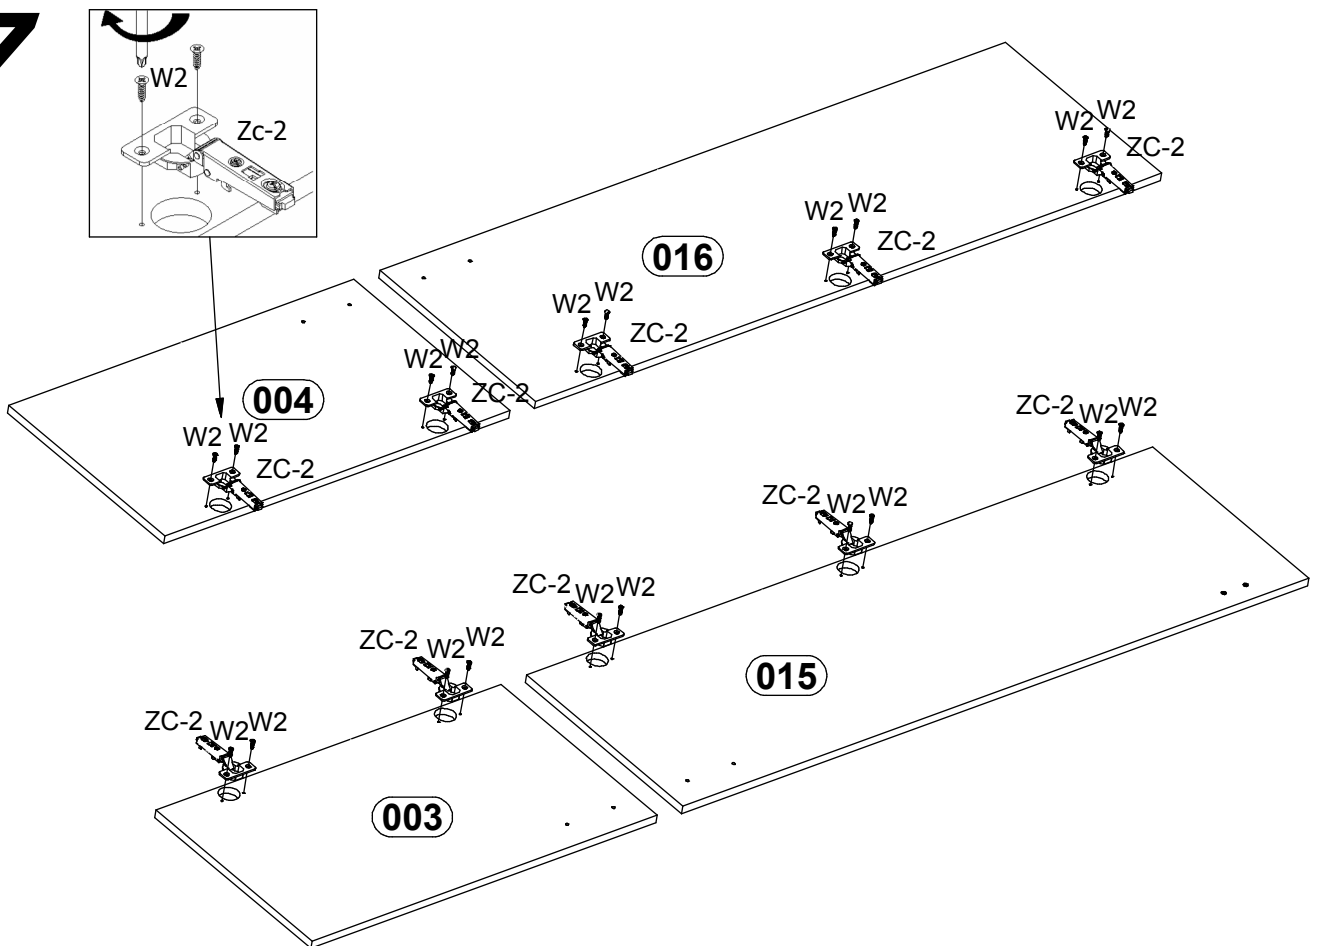

D40SP

PL: INSTRUKCJA MONTAŻU
EN: ASSEMBLY MANUAL
CZ: PŘÍRUČKA PRO MONTÁŽ
SK: PRÍRUČKA PRE MONTÁŽ
DE: MONTAGEANLEITUNG
SR: UPUTSTVO ZA INSTALACIJU

D40SP

<p>A x12</p>  <p>Ø8x35mm</p>	<p>B x12</p> 	<p>C x12</p>  <p>Ø15x12mm</p>	<p>E x12</p> 
<p>G x40</p> 	<p>L1 x4</p> 	<p>M x2</p> 	<p>W2 x26</p>  <p>Ø3,5x16mm</p>
<p>Y x12</p>  <p>Ø18 mm</p>	<p>Zc x5</p>  <p>Zc-1 Zc-2</p>		

1

2

3

4

5

6

7

8