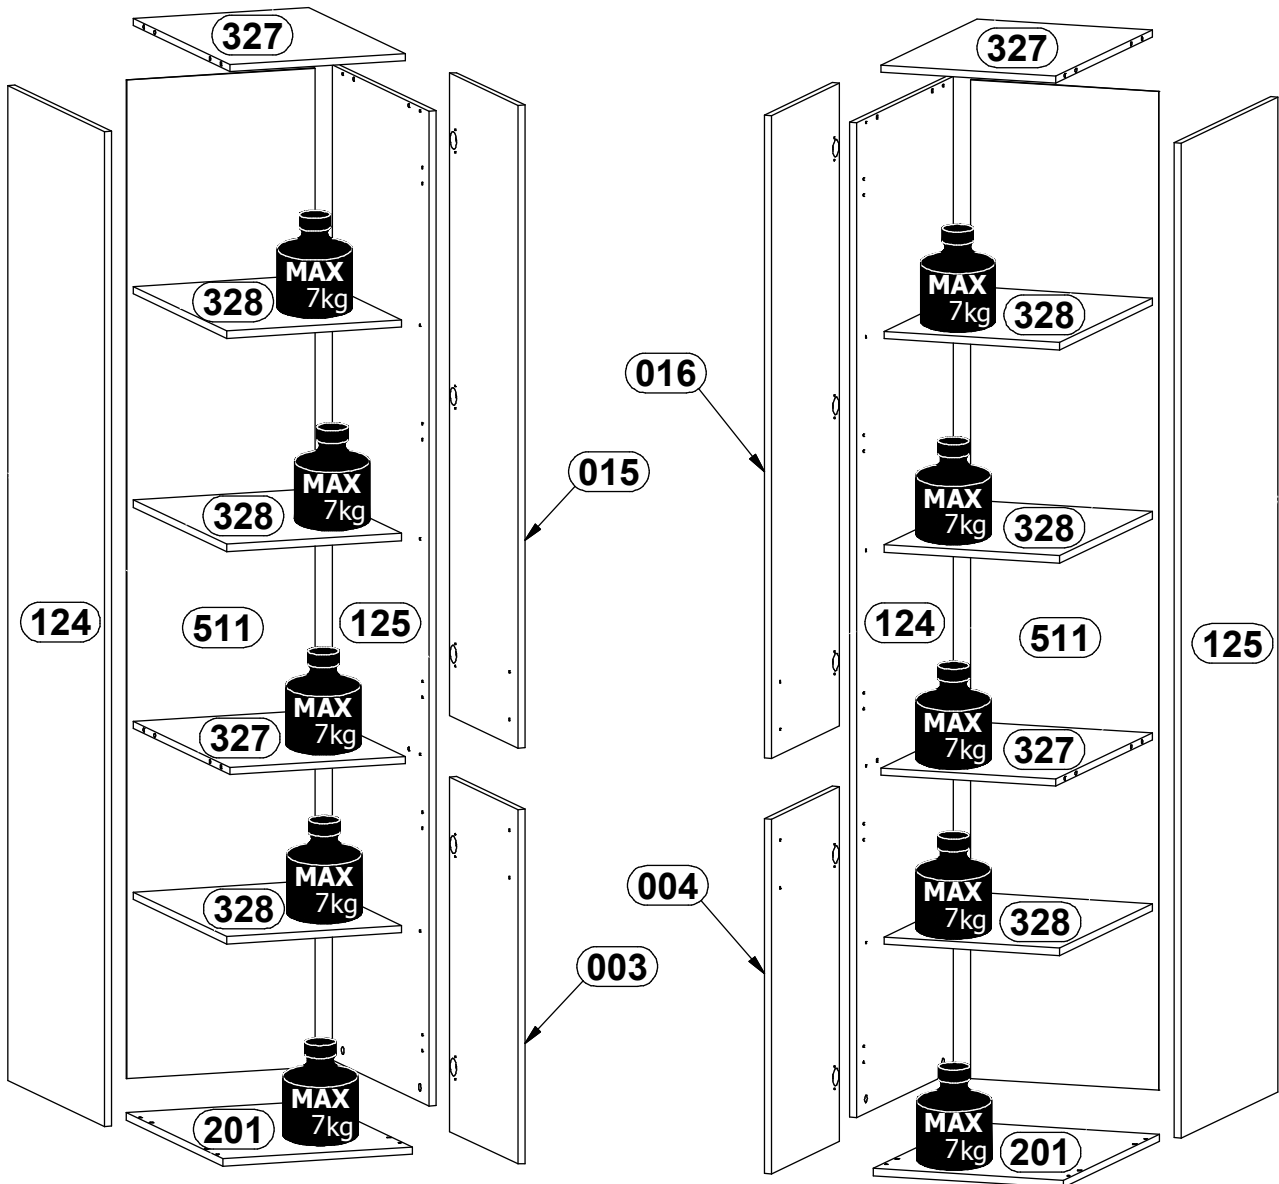

D40SP

PL: INSTRUKCJA MONTAŻU
EN: ASSEMBLY MANUAL
CZ: PŘÍRUČKA PRO MONTÁŽ
SK: PRÍRUČKA PRE MONTÁŽ
DE: MONTAGEANLEITUNG
SR: UPUTSTVO ZA INSTALACIJU

D40SP

<p>A x12</p>  <p>Ø8x35mm</p>	<p>B x12</p> 	<p>C x12</p>  <p>Ø15x12mm</p>	<p>E x12</p> 
<p>G x40</p> 	<p>L1 x4</p> 	<p>M x2</p> 	<p>W2 x26</p>  <p>Ø3,5x16mm</p>
<p>Y x12</p>  <p>Ø18 mm</p>	<p>Zc x5</p>  <p>Zc-1 Zc-2</p>		

1

2

3

4

5

6

7

8

9

10

11