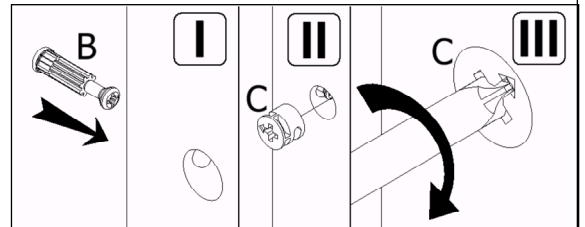

D40SP

PL: INSTRUKCJA MONTAŻU
EN: ASSEMBLY MANUAL
CZ: PŘÍRUČKA PRO MONTÁŽ
SK: PRÍRUČKA PRE MONTÁŽ
DE: MONTAGEANLEITUNG
SR: UPUTSTVO ZA INSTALACIJU

D40SP

<p>A x12</p>  <p>Ø8x35mm</p>	<p>B x12</p> 	<p>C x12</p>  <p>Ø15x12mm</p>	<p>E x12</p> 
<p>G x40</p> 	<p>L1 x4</p> 	<p>M x2</p> 	<p>W2 x26</p>  <p>Ø3,5x16mm</p>
<p>Y x12</p>  <p>Ø18 mm</p>	<p>Zc x5</p>  <p>Zc-1 Zc-2</p>		

1

2

3

4

5

6

7

8