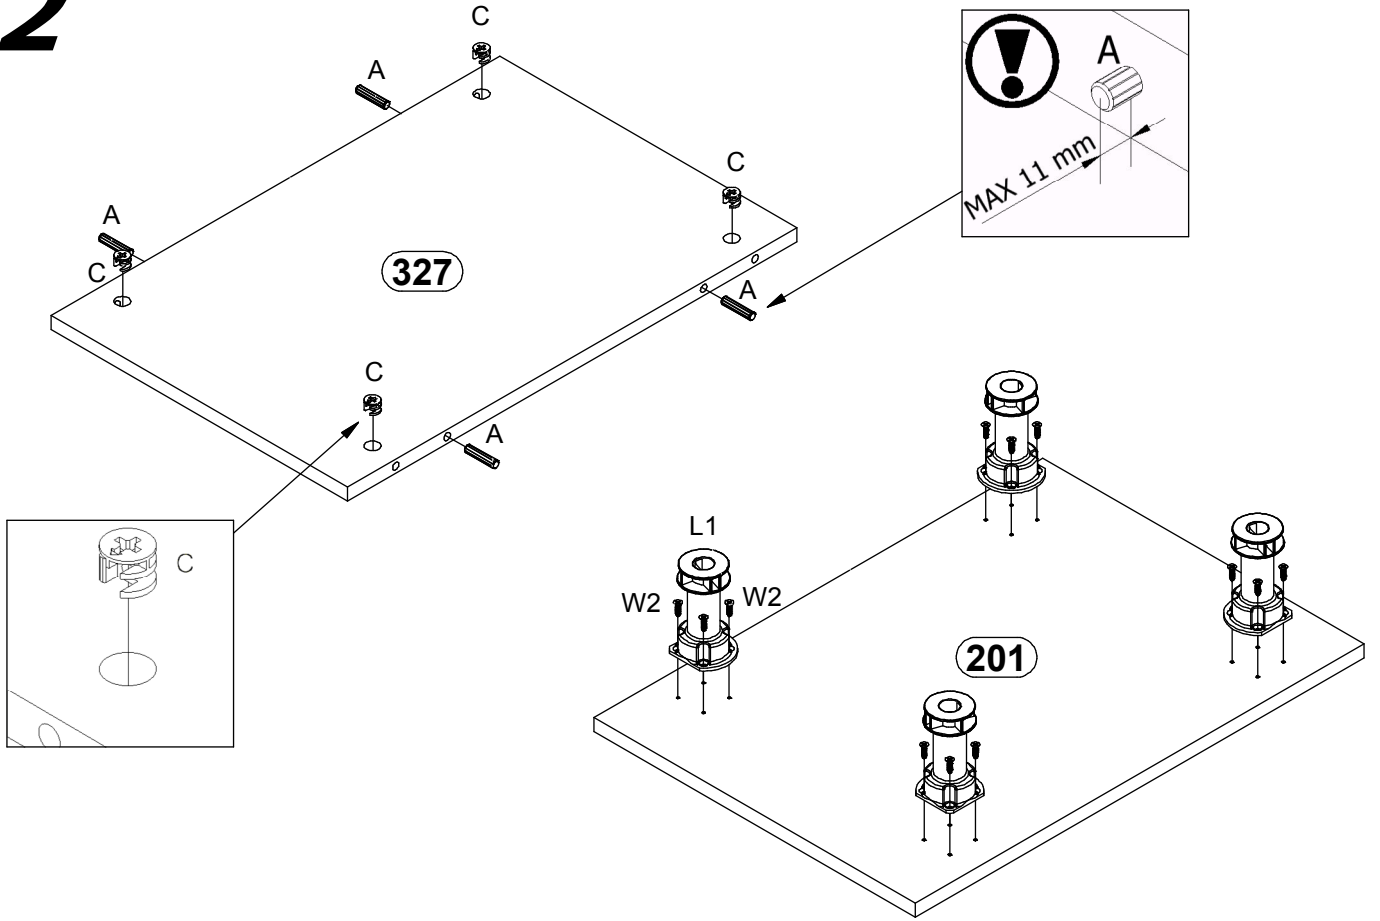

D40SP

PL: INSTRUKCJA MONTAŻU
EN: ASSEMBLY MANUAL
CZ: PŘÍRUČKA PRO MONTÁŽ
SK: PRÍRUČKA PRE MONTÁŽ
DE: MONTAGEANLEITUNG
SR: UPUTSTVO ZA INSTALACIJU

D40SP

<p>A x12</p>  <p>Ø8x35mm</p>	<p>B x12</p> 	<p>C x12</p>  <p>Ø15x12mm</p>	<p>E x12</p> 
<p>G x40</p> 	<p>L1 x4</p> 	<p>M x2</p> 	<p>W2 x26</p>  <p>Ø3,5x16mm</p>
<p>Y x12</p>  <p>Ø18 mm</p>	<p>Zc x5</p>  <p>Zc-1 Zc-2</p>		

1

2

3

4

5

6

7

8