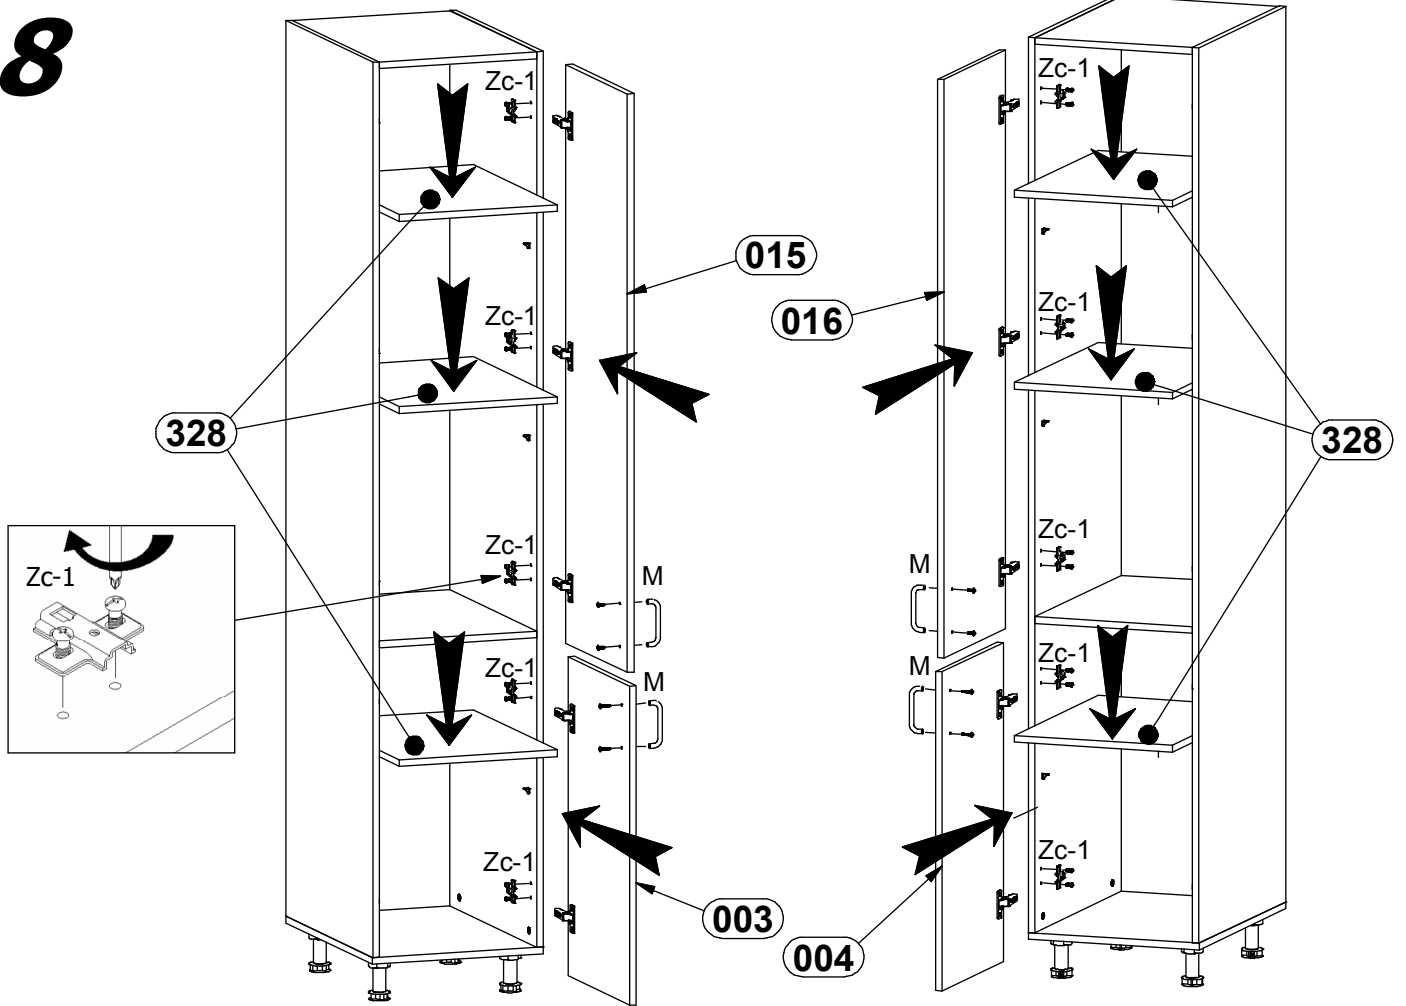

D40SP

PL: INSTRUKCJA MONTAŻU
EN: ASSEMBLY MANUAL
CZ: PŘÍRUČKA PRO MONTÁŽ
SK: PRÍRUČKA PRE MONTÁŽ
DE: MONTAGEANLEITUNG
SR: UPUTSTVO ZA INSTALACIJU

D40SP

<p>A x12</p>  <p>Ø8x35mm</p>	<p>B x12</p> 	<p>C x12</p>  <p>Ø15x12mm</p>	<p>E x12</p> 
<p>G x40</p> 	<p>L1 x4</p> 	<p>M x2</p> 	<p>W2 x26</p>  <p>Ø3,5x16mm</p>
<p>Y x12</p>  <p>Ø18 mm</p>	<p>Zc x5</p>  <p>Zc-1 Zc-2</p>		

1

2

3

4

5

6

7

8