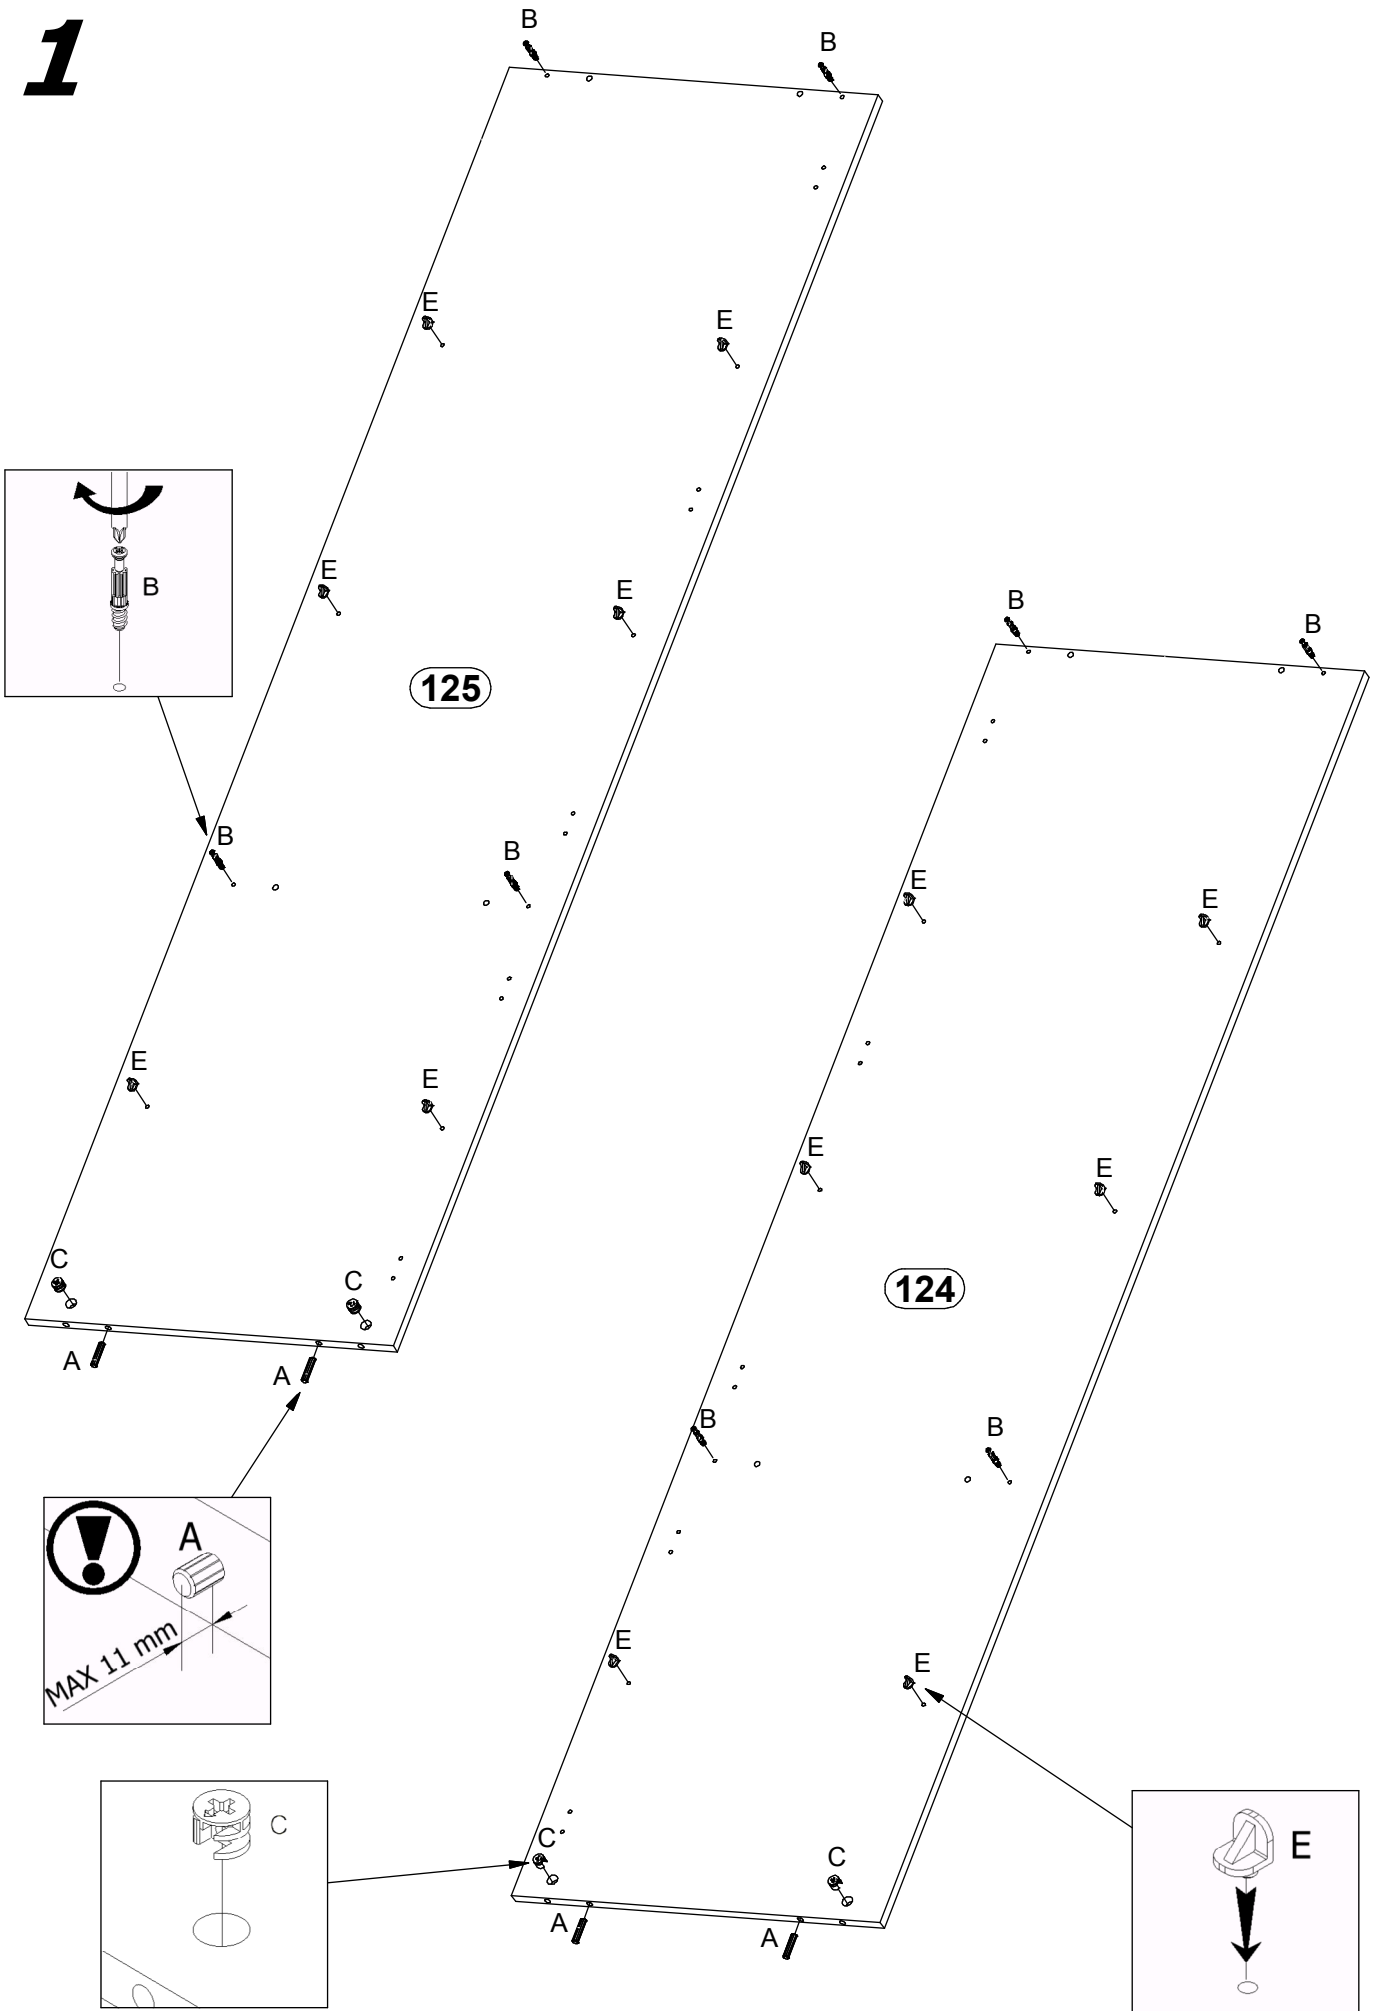

D40SP

PL: INSTRUKCJA MONTAŻU
EN: ASSEMBLY MANUAL
CZ: PŘÍRUČKA PRO MONTÁŽ
SK: PRÍRUČKA PRE MONTÁŽ
DE: MONTAGEANLEITUNG
SR: UPUTSTVO ZA INSTALACIJU

D40SP

<p>A x12</p>  <p>Ø8x35mm</p>	<p>B x12</p> 	<p>C x12</p>  <p>Ø15x12mm</p>	<p>E x12</p> 
<p>G x40</p> 	<p>L1 x4</p> 	<p>M x2</p> 	<p>W2 x26</p>  <p>Ø3,5x16mm</p>
<p>Y x12</p>  <p>Ø18 mm</p>	<p>Zc x5</p>  <p>Zc-1 Zc-2</p>		

1

2

3

4

5

6

7

8

9

10

11