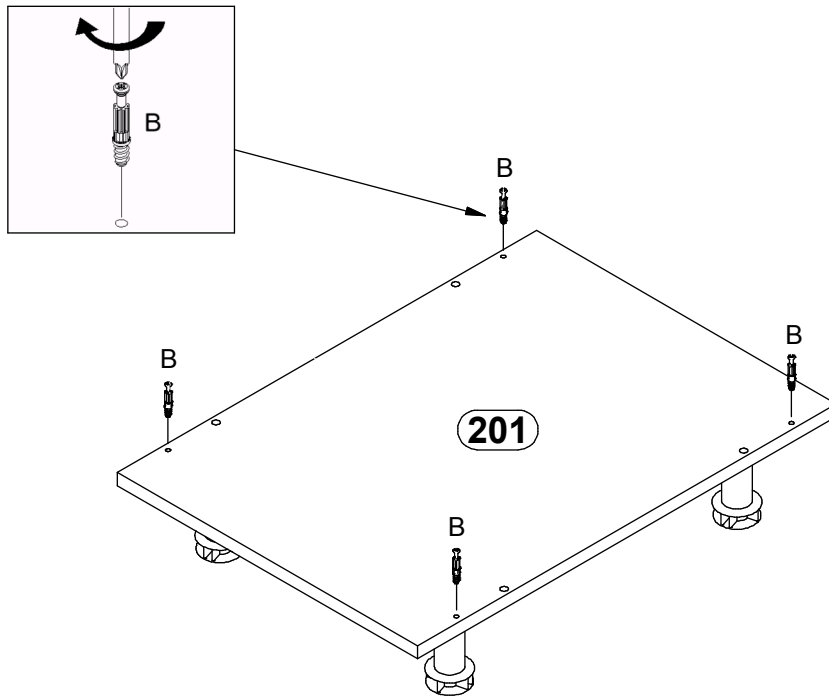

D40SP

PL: INSTRUKCJA MONTAŻU
EN: ASSEMBLY MANUAL
CZ: PŘÍRUČKA PRO MONTÁŽ
SK: PRÍRUČKA PRE MONTÁŽ
DE: MONTAGEANLEITUNG
SR: UPUTSTVO ZA INSTALACIJU

D40SP

<p>A x12</p>  <p>Ø8x35mm</p>	<p>B x12</p> 	<p>C x12</p>  <p>Ø15x12mm</p>	<p>E x12</p> 
<p>G x40</p> 	<p>L1 x4</p> 	<p>M x2</p> 	<p>W2 x26</p>  <p>Ø3,5x16mm</p>
<p>Y x12</p>  <p>Ø18 mm</p>	<p>Zc x5</p>  <p>Zc-1 Zc-2</p>		

1

2

3

4

5

6

7

8