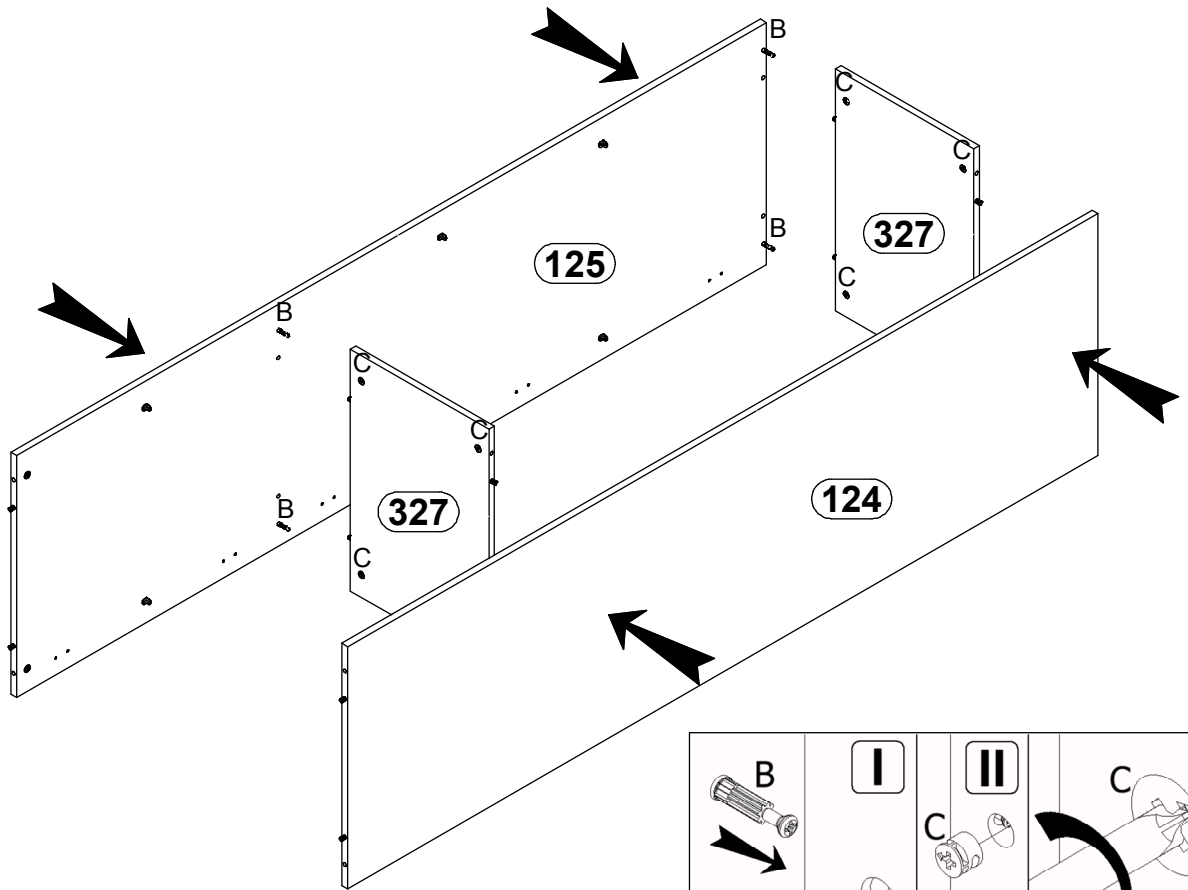

D40SP

PL: INSTRUKCJA MONTAŻU
EN: ASSEMBLY MANUAL
CZ: PŘÍRUČKA PRO MONTÁŽ
SK: PRÍRUČKA PRE MONTÁŽ
DE: MONTAGEANLEITUNG
SR: UPUTSTVO ZA INSTALACIJU

D40SP

<p>A x12</p>  <p>Ø8x35mm</p>	<p>B x12</p> 	<p>C x12</p>  <p>Ø15x12mm</p>	<p>E x12</p> 
<p>G x40</p> 	<p>L1 x4</p> 	<p>M x2</p> 	<p>W2 x26</p>  <p>Ø3,5x16mm</p>
<p>Y x12</p>  <p>Ø18 mm</p>	<p>Zc x5</p>  <p>Zc-1 Zc-2</p>		

1

2

3

4

5

6

7

8