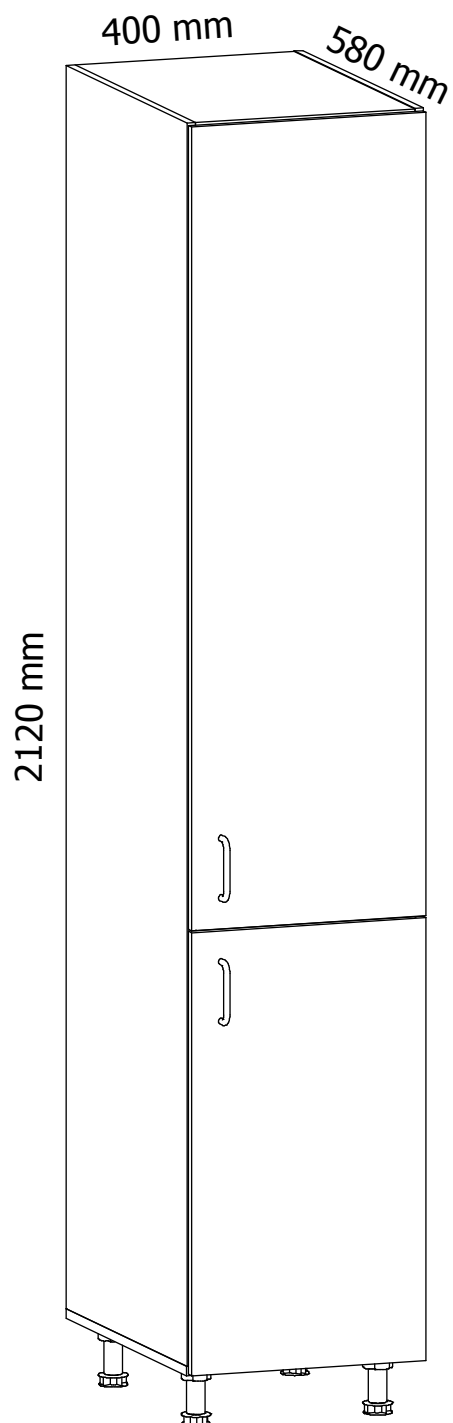

D40SP

PL: INSTRUKCJA MONTAŻU
EN: ASSEMBLY MANUAL
CZ: PŘÍRUČKA PRO MONTÁŽ
SK: PRÍRUČKA PRE MONTÁŽ
DE: MONTAGEANLEITUNG
SR: UPUTSTVO ZA INSTALACIJU

D40SP

<p>A x12</p>  <p>Ø8x35mm</p>	<p>B x12</p> 	<p>C x12</p>  <p>Ø15x12mm</p>	<p>E x12</p> 
<p>G x40</p> 	<p>L1 x4</p> 	<p>M x2</p> 	<p>W2 x26</p>  <p>Ø3,5x16mm</p>
<p>Y x12</p>  <p>Ø18 mm</p>	<p>Zc x5</p>  <p>Zc-1 Zc-2</p>		

1

2

3

4

5

6

7

8