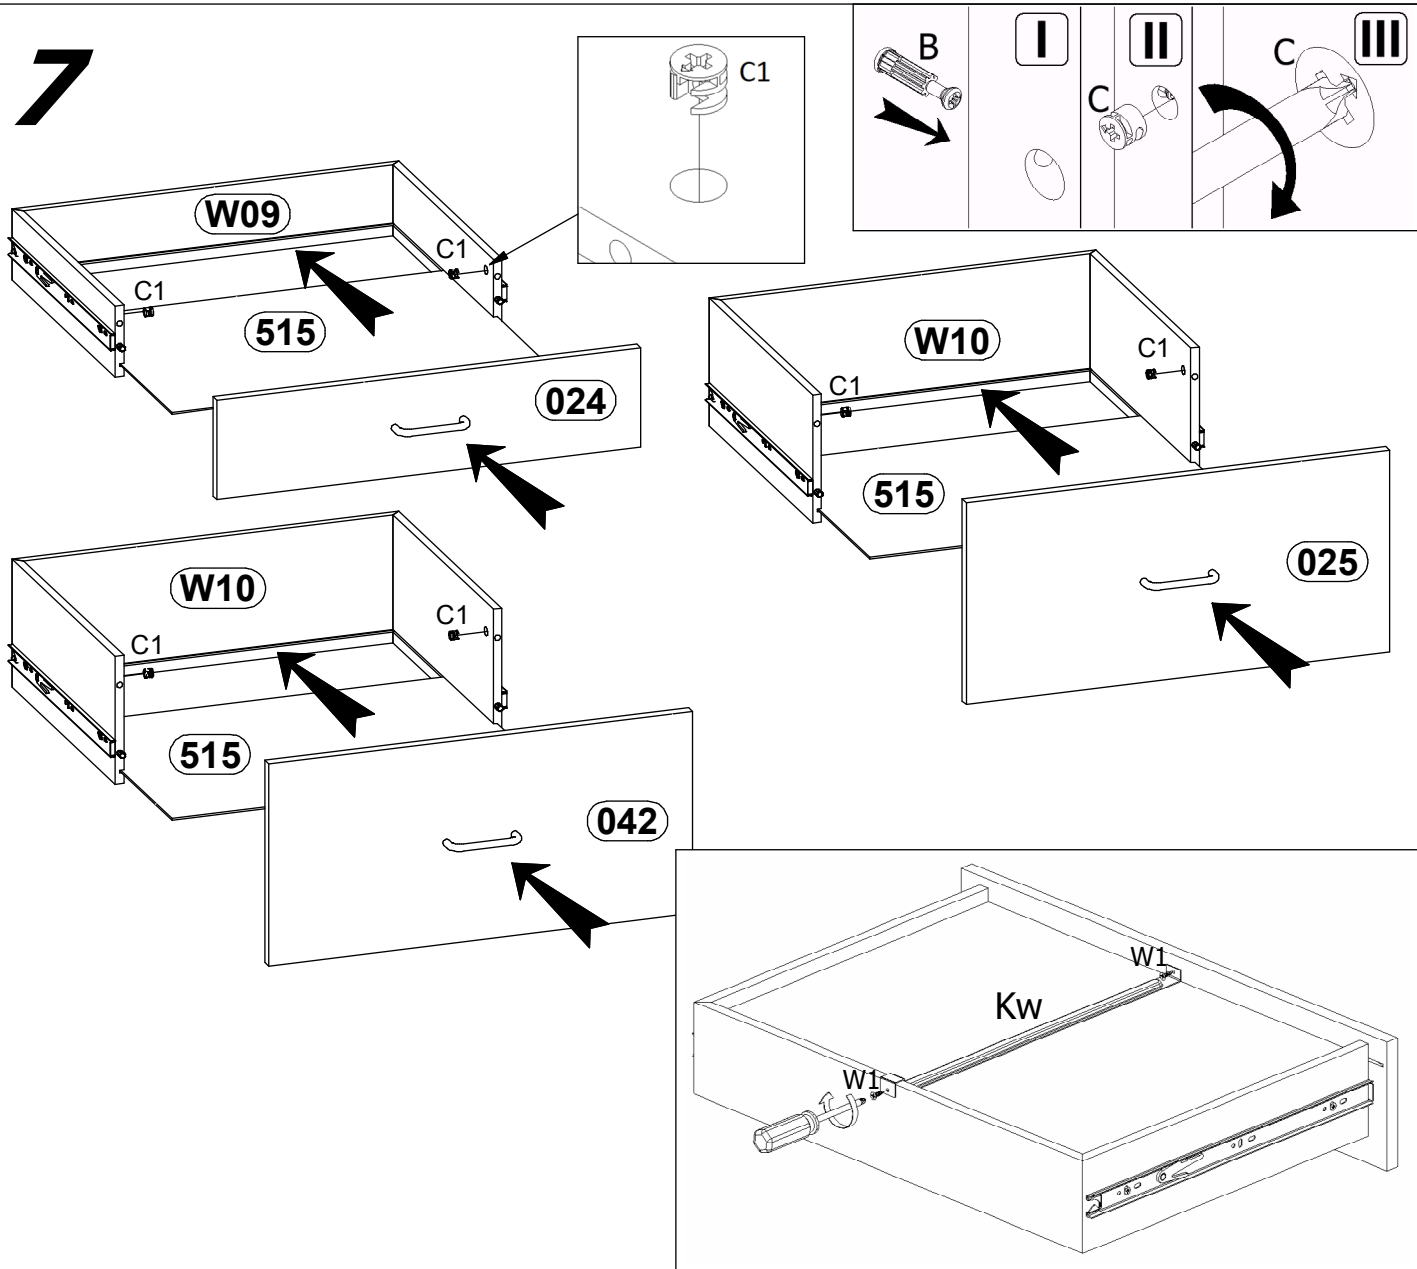

D60S3

PL: INSTRUKCJA MONTAŻU
EN: ASSEMBLY MANUAL
CZ: PŘÍRUČKA PRO MONTÁŽ
SK: PRÍRUČKA PRE MONTÁŽ
DE: MONTAGEANLEITUNG
SR: UPUTSTVO ZA INSTALACIJU

D60S3

<p>A x14</p>  <p>Ø8x35mm</p>	<p>B x14</p> 	<p>C x8</p>  <p>Ø15x12mm</p>	<p>C1 x6</p>  <p>Ø12x10mm</p>
<p>G x35</p> 	<p>H x1</p>  <p>715 mm</p>	<p>Kw x3</p>  <p>400 mm</p>	<p>L1 x4</p> 
<p>M x3</p> 	<p>Pc x6</p>  <p>Pc-1 Pc-2</p>		<p>W1 x30</p>  <p>Ø3,5x13mm</p>
<p>W2 x16</p>  <p>Ø3,5x16mm</p>	<p>Y x14</p>  <p>Ø18 mm</p>		

1

2

3

4

5

6

7

8