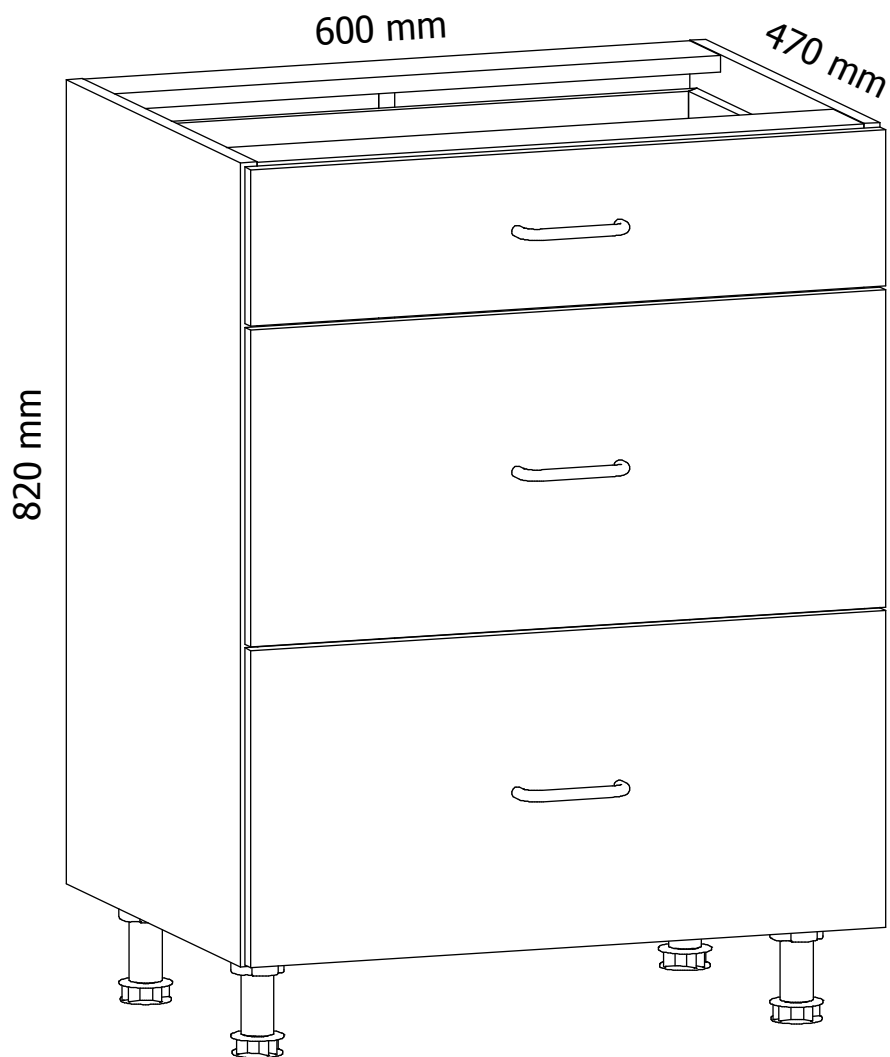

D60S3

PL: INSTRUKCJA MONTAŻU
EN: ASSEMBLY MANUAL
CZ: PŘÍRUČKA PRO MONTÁŽ
SK: PRÍRUČKA PRE MONTÁŽ
DE: MONTAGEANLEITUNG
SR: UPUTSTVO ZA INSTALACIJU

D60S3

<p>A x14</p>  <p>Ø8x35mm</p>	<p>B x14</p> 	<p>C x8</p>  <p>Ø15x12mm</p>	<p>C1 x6</p>  <p>Ø12x10mm</p>
<p>G x35</p> 	<p>H x1</p>  <p>715 mm</p>	<p>Kw x3</p>  <p>400 mm</p>	<p>L1 x4</p> 
<p>M x3</p> 	<p>Pc x6</p>  <p>Pc-1 Pc-2</p>		<p>W1 x30</p>  <p>Ø3,5x13mm</p>
<p>W2 x16</p>  <p>Ø3,5x16mm</p>	<p>Y x14</p>  <p>Ø18 mm</p>		