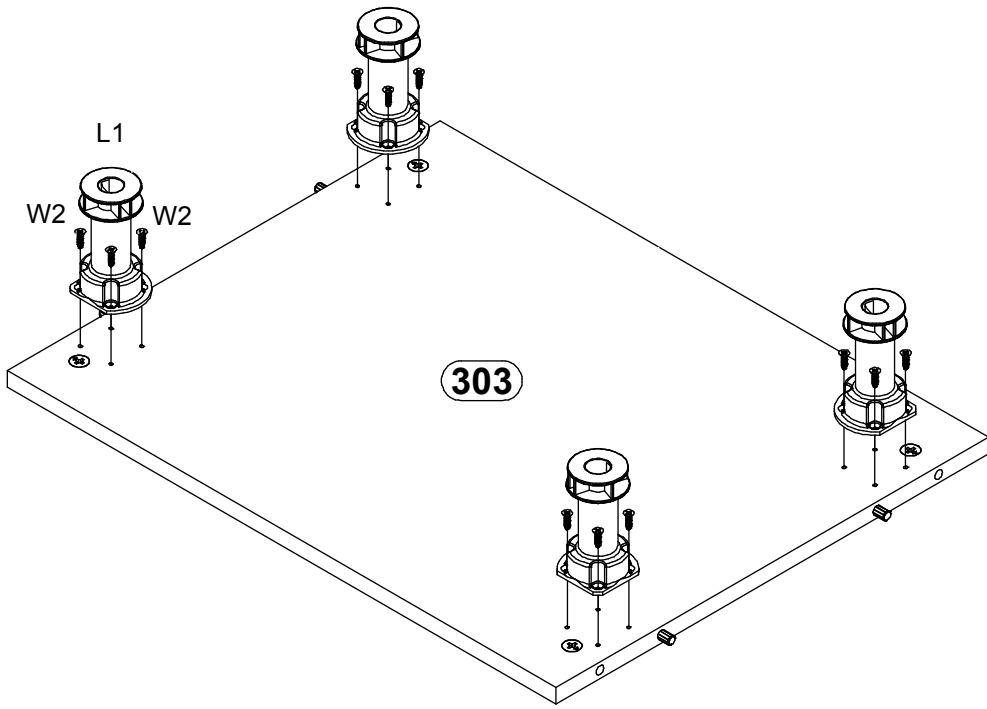

D60S3

PL: INSTRUKCJA MONTAŻU
EN: ASSEMBLY MANUAL
CZ: PŘÍRUČKA PRO MONTÁŽ
SK: PRÍRUČKA PRE MONTÁŽ
DE: MONTAGEANLEITUNG
SR: UPUTSTVO ZA INSTALACIJU

D60S3

<p>A x14</p>  <p>Ø8x35mm</p>	<p>B x14</p> 	<p>C x8</p>  <p>Ø15x12mm</p>	<p>C1 x6</p>  <p>Ø12x10mm</p>
<p>G x35</p> 	<p>H x1</p>  <p>715 mm</p>	<p>Kw x3</p>  <p>400 mm</p>	<p>L1 x4</p> 
<p>M x3</p> 	<p>Pc x6</p>  <p>Pc-1 Pc-2</p>		<p>W1 x30</p>  <p>Ø3,5x13mm</p>
<p>W2 x16</p>  <p>Ø3,5x16mm</p>	<p>Y x14</p>  <p>Ø18 mm</p>		

1

2

3

4

5

6

7

8