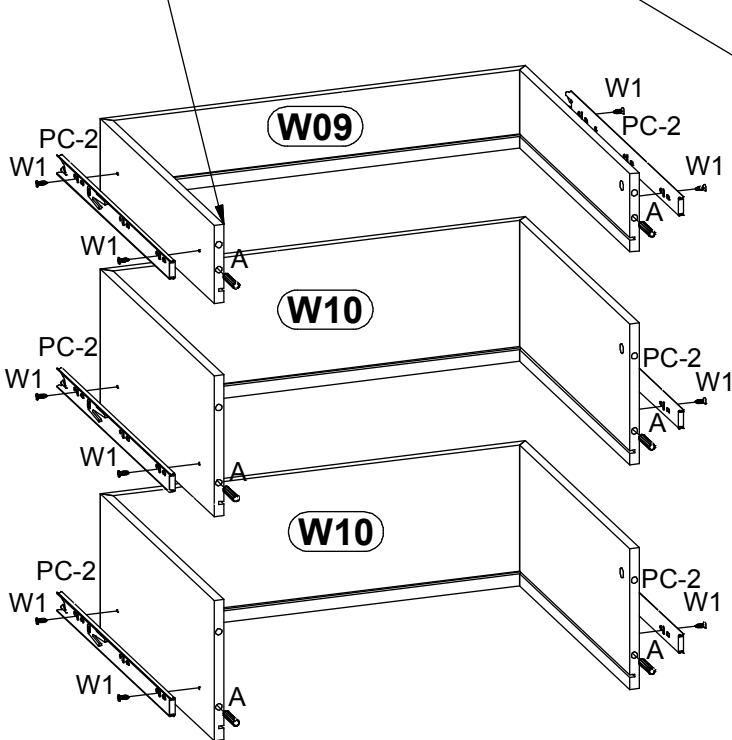

D60S3

PL: INSTRUKCJA MONTAŻU
EN: ASSEMBLY MANUAL
CZ: PŘÍRUČKA PRO MONTÁŽ
SK: PRÍRUČKA PRE MONTÁŽ
DE: MONTAGEANLEITUNG
SR: UPUTSTVO ZA INSTALACIJU

D60S3

<p>A x14</p>  <p>Ø8x35mm</p>	<p>B x14</p> 	<p>C x8</p>  <p>Ø15x12mm</p>	<p>C1 x6</p>  <p>Ø12x10mm</p>
<p>G x35</p> 	<p>H x1</p>  <p>715 mm</p>	<p>Kw x3</p>  <p>400 mm</p>	<p>L1 x4</p> 
<p>M x3</p> 	<p>Pc x6</p>  <p>Pc-1 Pc-2</p>		<p>W1 x30</p>  <p>Ø3,5x13mm</p>
<p>W2 x16</p>  <p>Ø3,5x16mm</p>	<p>Y x14</p>  <p>Ø18 mm</p>		

1

2

3

4

5

6

7

8