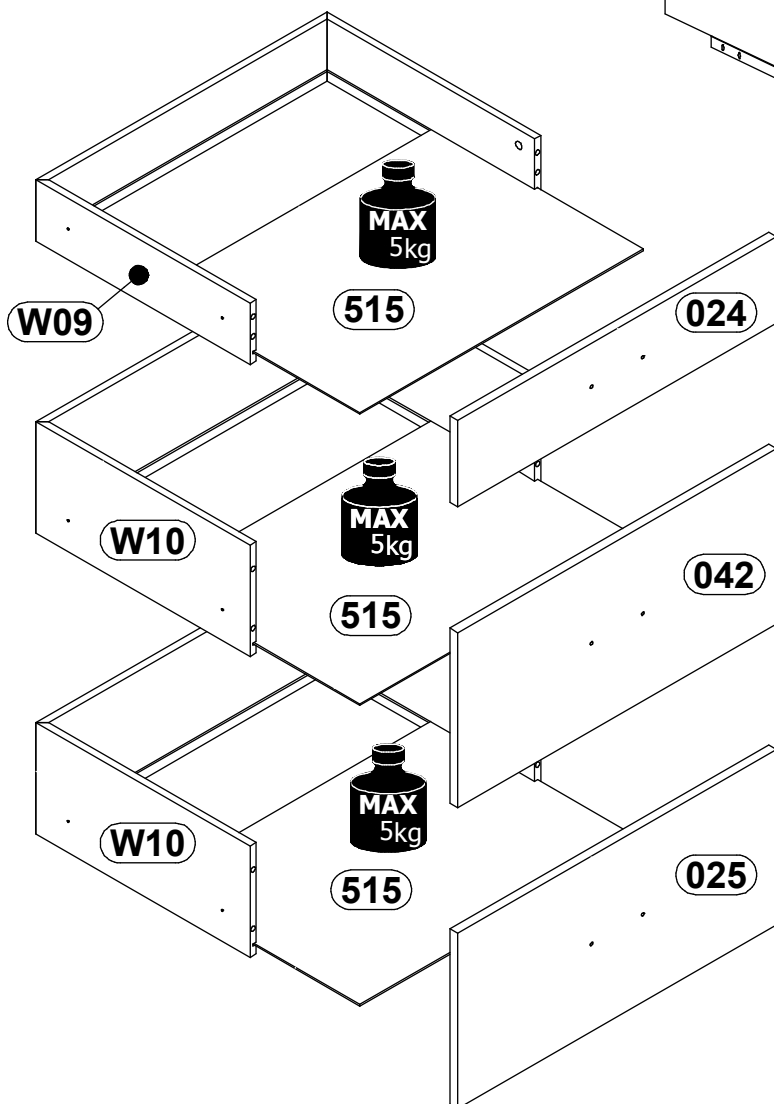

D60S3

PL: INSTRUKCJA MONTAŻU
EN: ASSEMBLY MANUAL
CZ: PŘÍRUČKA PRO MONTÁŽ
SK: PRÍRUČKA PRE MONTÁŽ
DE: MONTAGEANLEITUNG
SR: UPUTSTVO ZA INSTALACIJU

D60S3

<p>A x14</p>  <p>Ø8x35mm</p>	<p>B x14</p> 	<p>C x8</p>  <p>Ø15x12mm</p>	<p>C1 x6</p>  <p>Ø12x10mm</p>
<p>G x35</p> 	<p>H x1</p>  <p>715 mm</p>	<p>Kw x3</p>  <p>400 mm</p>	<p>L1 x4</p> 
<p>M x3</p> 	<p>Pc x6</p>  <p>Pc-1 Pc-2</p>		<p>W1 x30</p>  <p>Ø3,5x13mm</p>
<p>W2 x16</p>  <p>Ø3,5x16mm</p>	<p>Y x14</p>  <p>Ø18 mm</p>		

1

2

3

4

5

6

7

8

9

10