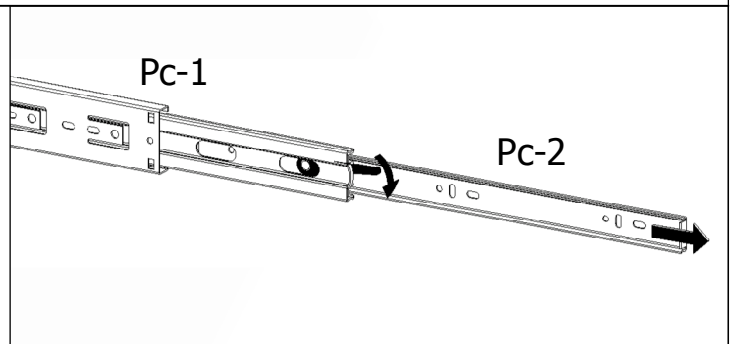

D60S3

PL: INSTRUKCJA MONTAŻU
EN: ASSEMBLY MANUAL
CZ: PŘÍRUČKA PRO MONTÁŽ
SK: PRÍRUČKA PRE MONTÁŽ
DE: MONTAGEANLEITUNG
SR: UPUTSTVO ZA INSTALACIJU

D60S3

<p>A x14</p>  <p>Ø8x35mm</p>	<p>B x14</p> 	<p>C x8</p>  <p>Ø15x12mm</p>	<p>C1 x6</p>  <p>Ø12x10mm</p>
<p>G x35</p> 	<p>H x1</p>  <p>715 mm</p>	<p>Kw x3</p>  <p>400 mm</p>	<p>L1 x4</p> 
<p>M x3</p> 	<p>Pc x6</p>  <p>Pc-1 Pc-2</p>		<p>W1 x30</p>  <p>Ø3,5x13mm</p>
<p>W2 x16</p>  <p>Ø3,5x16mm</p>	<p>Y x14</p>  <p>Ø18 mm</p>		

1

2

3

4

5

6

7

8