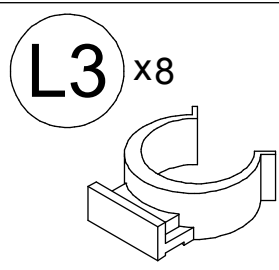

D60S3

PL: INSTRUKCJA MONTAŻU
EN: ASSEMBLY MANUAL
CZ: PŘÍRUČKA PRO MONTÁŽ
SK: PRÍRUČKA PRE MONTÁŽ
DE: MONTAGEANLEITUNG
SR: UPUTSTVO ZA INSTALACIJU

D60S3

<p>A x14</p>  <p>Ø8x35mm</p>	<p>B x14</p> 	<p>C x8</p>  <p>Ø15x12mm</p>	<p>C1 x6</p>  <p>Ø12x10mm</p>
<p>G x35</p> 	<p>H x1</p>  <p>715 mm</p>	<p>Kw x3</p>  <p>400 mm</p>	<p>L1 x4</p> 
<p>M x3</p> 	<p>Pc x6</p>  <p>Pc-1 Pc-2</p>		<p>W1 x30</p>  <p>Ø3,5x13mm</p>
<p>W2 x16</p>  <p>Ø3,5x16mm</p>	<p>Y x14</p>  <p>Ø18 mm</p>		

1

2

3

4

5

6

7

8