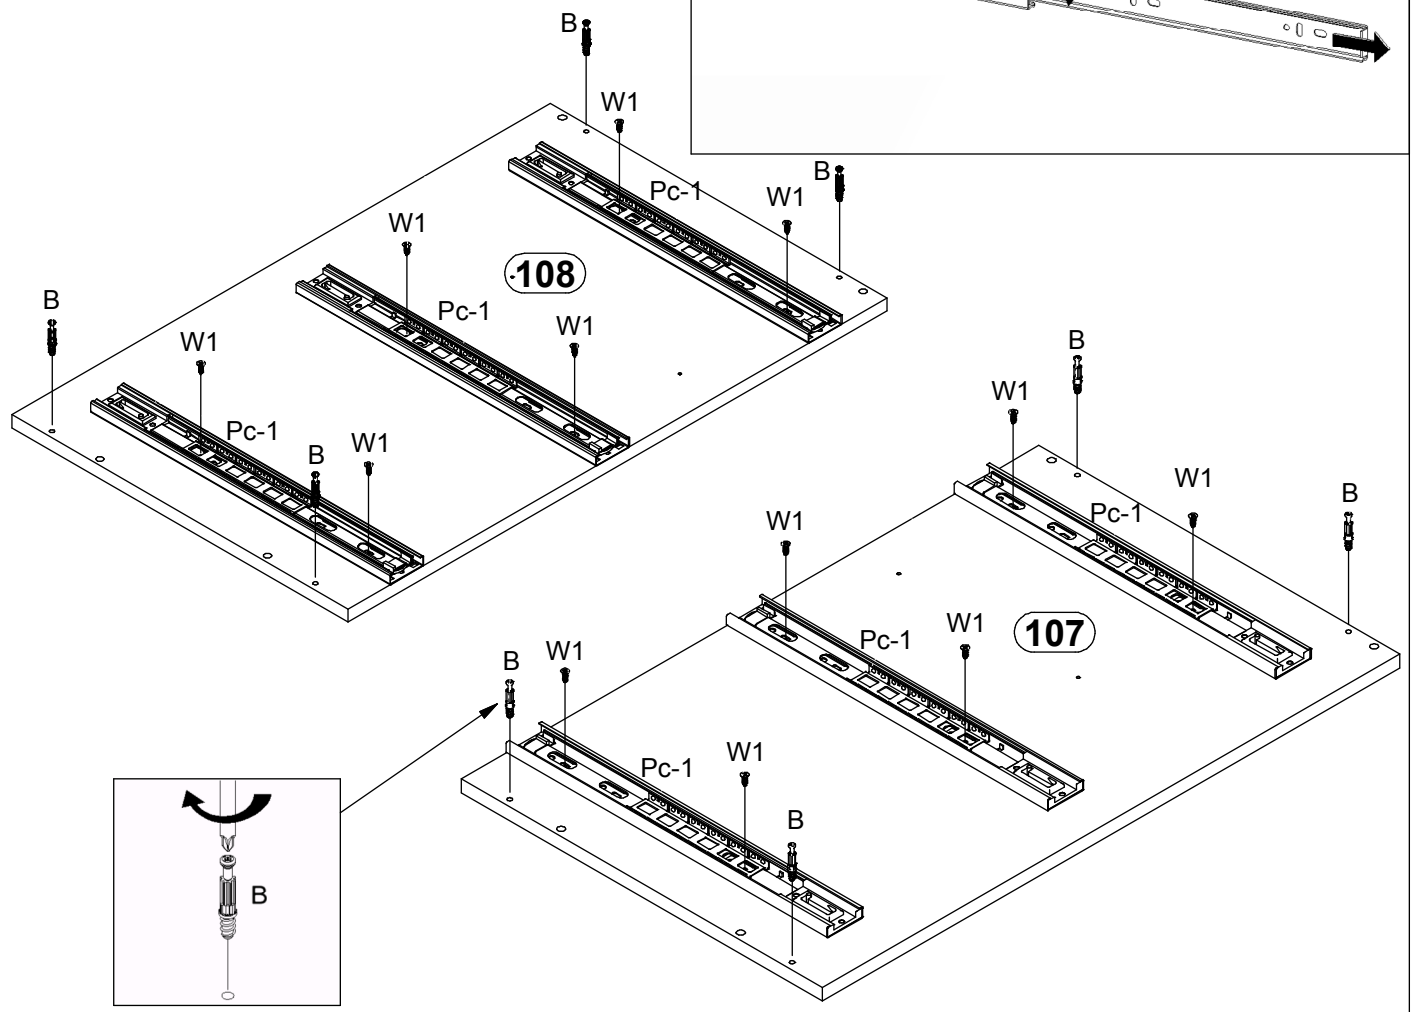

D60S3

PL: INSTRUKCJA MONTAŻU
EN: ASSEMBLY MANUAL
CZ: PŘÍRUČKA PRO MONTÁŽ
SK: PRÍRUČKA PRE MONTÁŽ
DE: MONTAGEANLEITUNG
SR: UPUTSTVO ZA INSTALACIJU

D60S3

<p>A x14</p>  <p>Ø8x35mm</p>	<p>B x14</p> 	<p>C x8</p>  <p>Ø15x12mm</p>	<p>C1 x6</p>  <p>Ø12x10mm</p>
<p>G x35</p> 	<p>H x1</p>  <p>715 mm</p>	<p>Kw x3</p>  <p>400 mm</p>	<p>L1 x4</p> 
<p>M x3</p> 	<p>Pc x6</p>  <p>Pc-1 Pc-2</p>		<p>W1 x30</p>  <p>Ø3,5x13mm</p>
<p>W2 x16</p>  <p>Ø3,5x16mm</p>	<p>Y x14</p>  <p>Ø18 mm</p>		

1

2

3

4

5

6

7

8