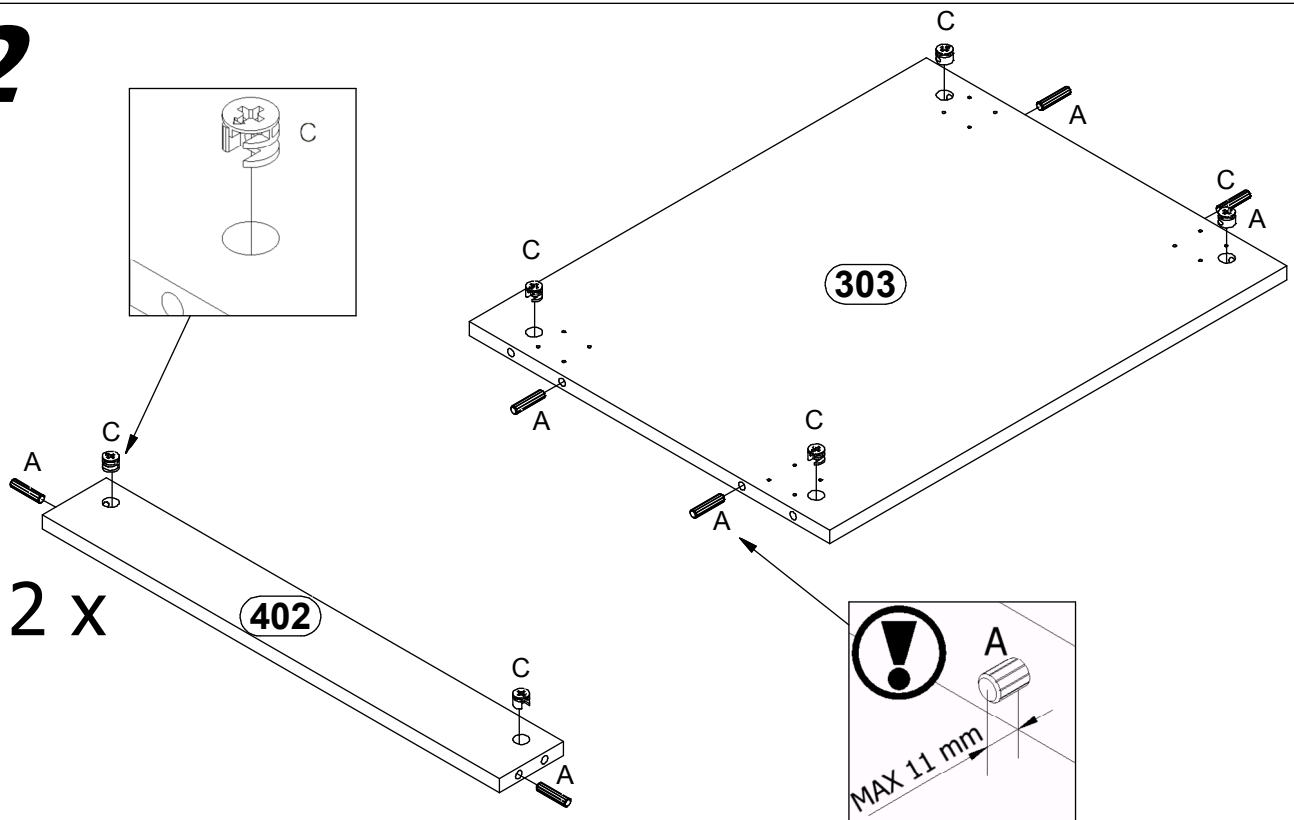

D60S3

PL: INSTRUKCJA MONTAŻU
EN: ASSEMBLY MANUAL
CZ: PŘÍRUČKA PRO MONTÁŽ
SK: PRÍRUČKA PRE MONTÁŽ
DE: MONTAGEANLEITUNG
SR: UPUTSTVO ZA INSTALACIJU

D60S3

<p>A x14</p>  <p>Ø8x35mm</p>	<p>B x14</p> 	<p>C x8</p>  <p>Ø15x12mm</p>	<p>C1 x6</p>  <p>Ø12x10mm</p>
<p>G x35</p> 	<p>H x1</p>  <p>715 mm</p>	<p>Kw x3</p>  <p>400 mm</p>	<p>L1 x4</p> 
<p>M x3</p> 	<p>Pc x6</p>  <p>Pc-1 Pc-2</p>		<p>W1 x30</p>  <p>Ø3,5x13mm</p>
<p>W2 x16</p>  <p>Ø3,5x16mm</p>	<p>Y x14</p>  <p>Ø18 mm</p>		

1

2

3

4

5

6

7

8