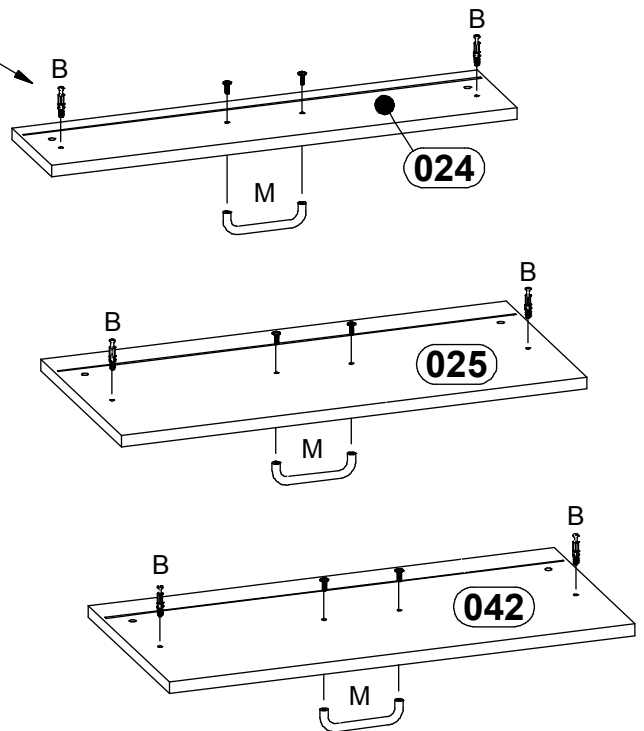

D60S3

PL: INSTRUKCJA MONTAŻU
EN: ASSEMBLY MANUAL
CZ: PŘÍRUČKA PRO MONTÁŽ
SK: PRÍRUČKA PRE MONTÁŽ
DE: MONTAGEANLEITUNG
SR: UPUTSTVO ZA INSTALACIJU

D60S3

<p>A x14</p>  <p>Ø8x35mm</p>	<p>B x14</p> 	<p>C x8</p>  <p>Ø15x12mm</p>	<p>C1 x6</p>  <p>Ø12x10mm</p>
<p>G x35</p> 	<p>H x1</p>  <p>715 mm</p>	<p>Kw x3</p>  <p>400 mm</p>	<p>L1 x4</p> 
<p>M x3</p> 	<p>Pc x6</p>  <p>Pc-1 Pc-2</p>		<p>W1 x30</p>  <p>Ø3,5x13mm</p>
<p>W2 x16</p>  <p>Ø3,5x16mm</p>	<p>Y x14</p>  <p>Ø18 mm</p>		

1

2

3

4

5

6

7

8