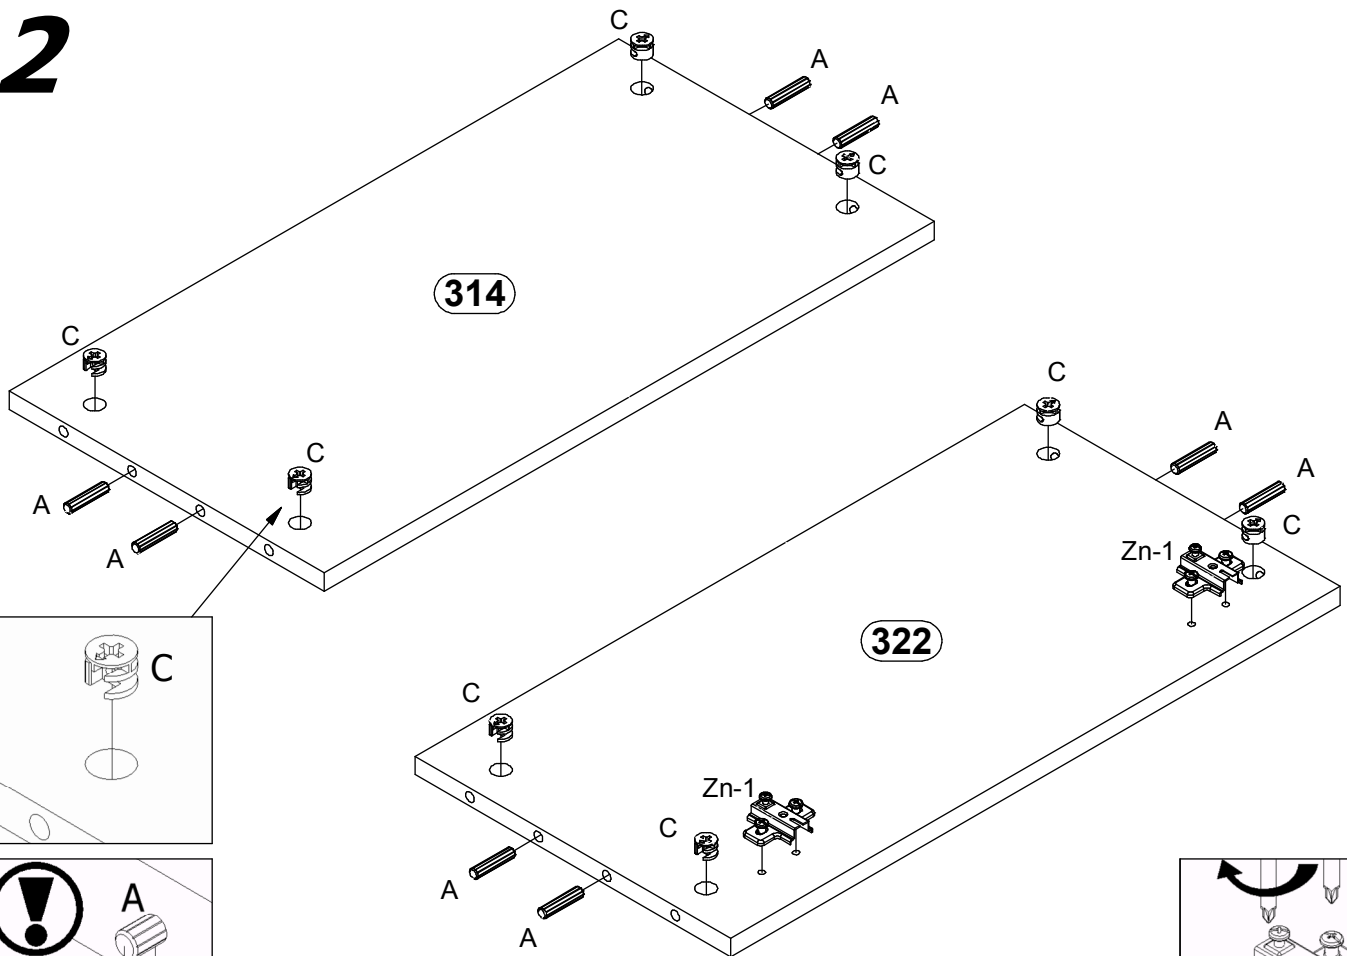

G60K

PL: INSTRUKCJA MONTAŻU

EN: ASSEMBLY MANUAL

CZ: PŘÍRUČKA PRO MONTÁŽ

SK: PRÍRUČKA PRE MONTÁŽ

DE: MONTAGEANLEITUNG

SR: UPUTSTVO ZA INSTALACIJU

G60K

| | | | |
|---|--|---|---|
| <p>A x8</p>  <p>Ø8x35mm</p> | <p>B x8</p>  | <p>C x8</p>  <p>Ø15x12mm</p> | <p>G x20</p>  |
| <p>M x1</p>  | <p>N1 x2</p>  | <p>N2 x2</p>  | |
| <p>V x1</p>  <p>V1</p> <p>V2</p> <p>V3</p> | <p>W2 x4</p>  <p>Ø3,5x16mm</p> | <p>W8 x4</p>  <p>Ø4x30mm</p> | |
| <p>Y x8</p>  <p>Ø18 mm</p> | <p>Zn x2</p>  <p>Zn-1</p> <p>Zn-2</p> | | |

1

2

3

4

7

8