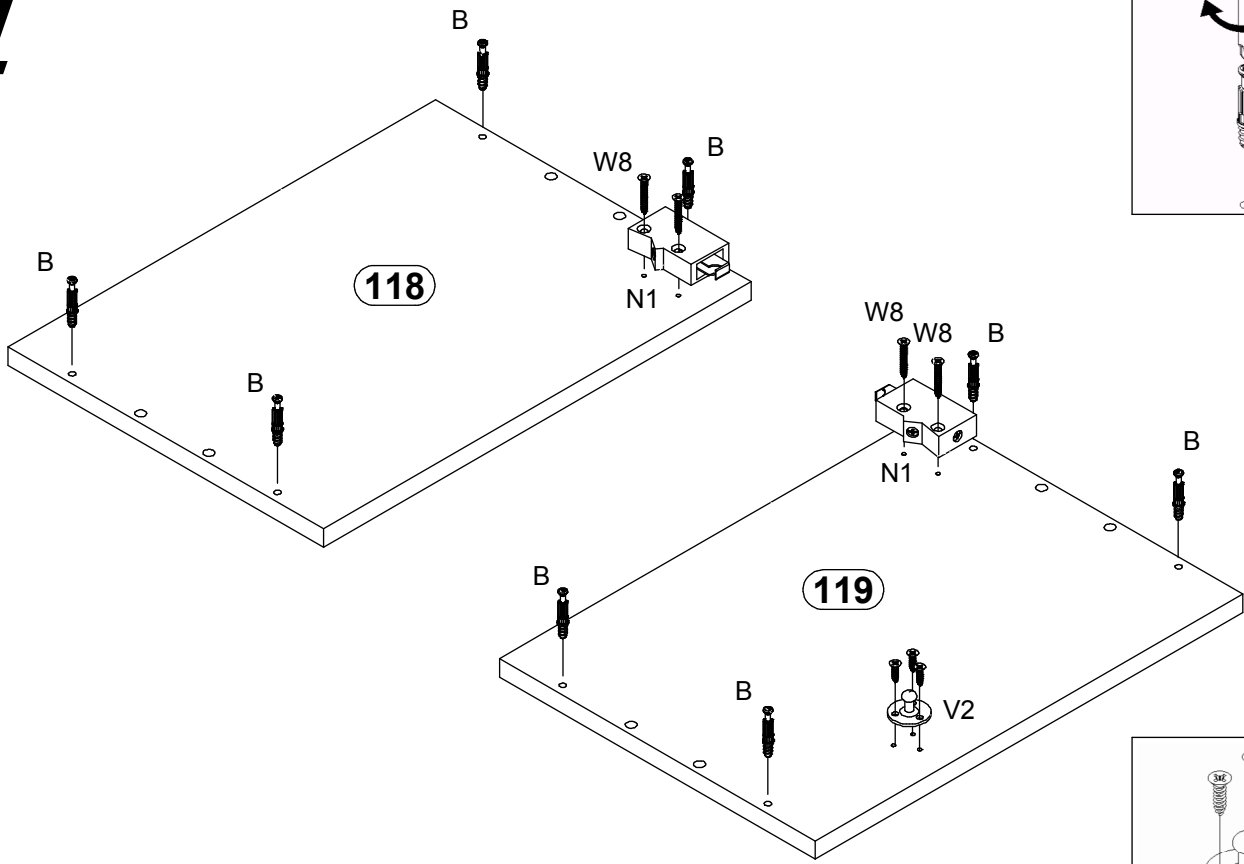

G60K

PL: INSTRUKCJA MONTAŻU

EN: ASSEMBLY MANUAL

CZ: PŘÍRUČKA PRO MONTÁŽ

SK: PRÍRUČKA PRE MONTÁŽ

DE: MONTAGEANLEITUNG

SR: UPUTSTVO ZA INSTALACIJU

G60K

| | | | |
|---|--|---|---|
| <p>A x8</p>  <p>Ø8x35mm</p> | <p>B x8</p>  | <p>C x8</p>  <p>Ø15x12mm</p> | <p>G x20</p>  |
| <p>M x1</p>  | <p>N1 x2</p>  | <p>N2 x2</p>  | |
| <p>V x1</p>  <p>V1</p> <p>V2</p> <p>V3</p> | <p>W2 x4</p>  <p>Ø3,5x16mm</p> | <p>W8 x4</p>  <p>Ø4x30mm</p> | |
| <p>Y x8</p>  <p>Ø18 mm</p> | <p>Zn x2</p>  <p>Zn-1</p> <p>Zn-2</p> | | |

1

2

3

4

7

8