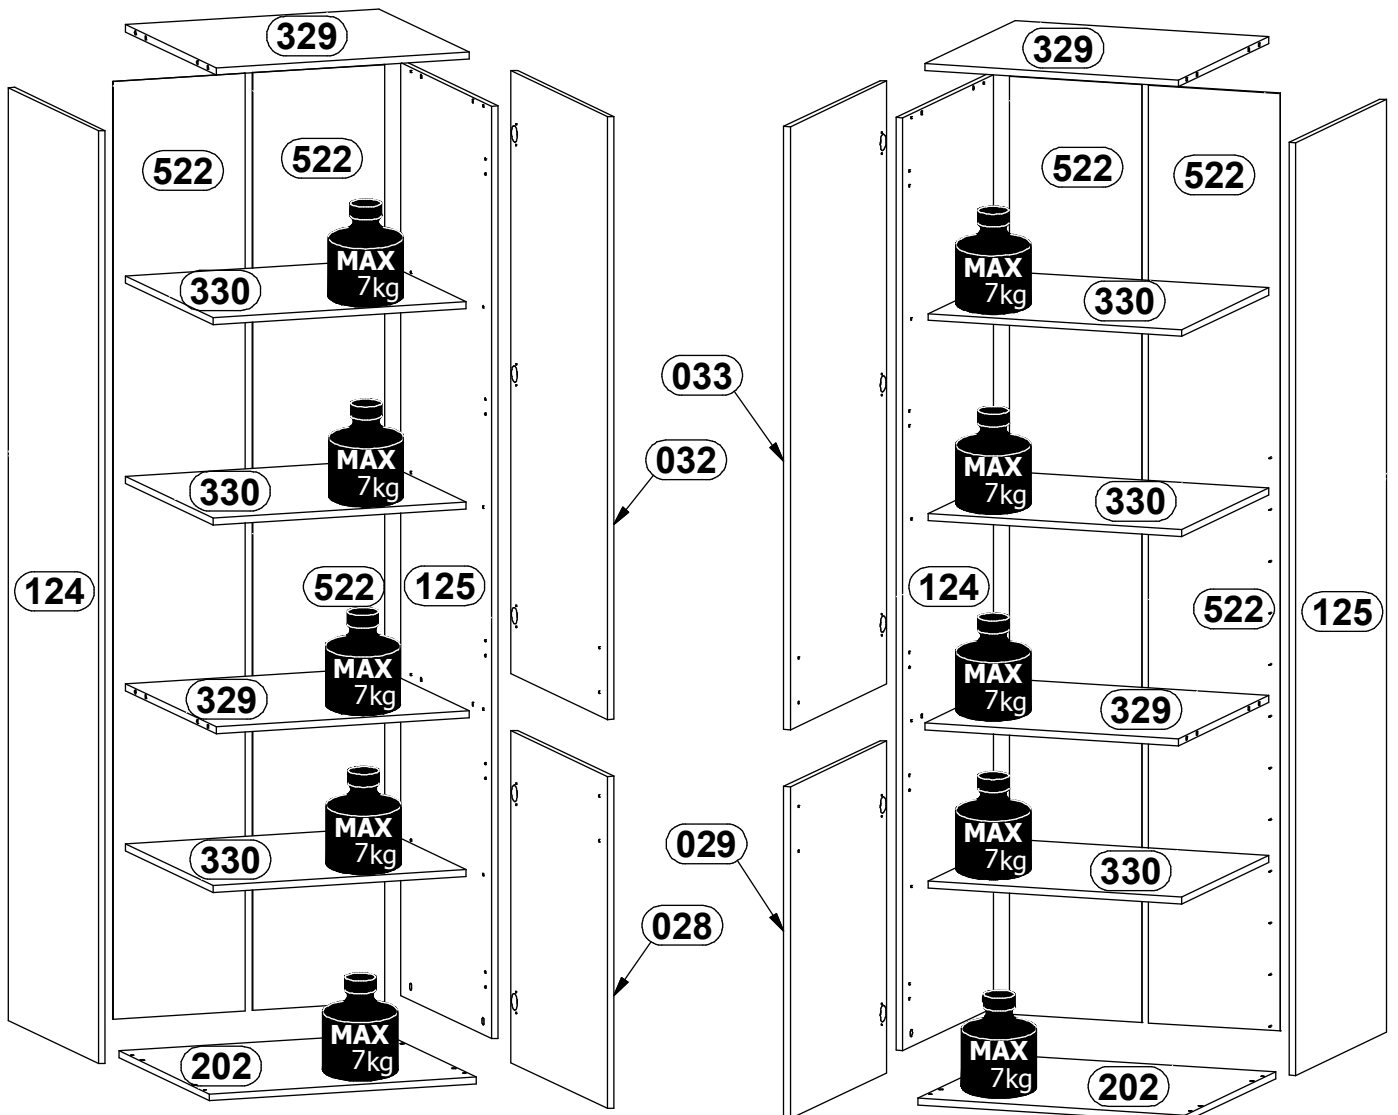

D40SP

PL: INSTRUKCJA MONTAŻU
EN: ASSEMBLY MANUAL
CZ: PŘÍRUČKA PRO MONTÁŽ
SK: PRÍRUČKA PRE MONTÁŽ
DE: MONTAGEANLEITUNG
SR: UPUTSTVO ZA INSTALACIJU

D40SP

<p>A x12</p>  <p>Ø8x35mm</p>	<p>B x12</p> 	<p>C x12</p>  <p>Ø15x12mm</p>	<p>E x12</p> 
<p>G x40</p> 	<p>L1 x4</p> 	<p>M x2</p> 	<p>W2 x26</p>  <p>Ø3,5x16mm</p>
<p>Y x12</p>  <p>Ø18 mm</p>	<p>Zc x5</p>  <p>Zc-1 Zc-2</p>		

9

10

11

D60R

PL: INSTRUKCJA MONTAŻU
EN: ASSEMBLY MANUAL
CZ: PŘÍRUČKA PRO MONTÁŽ
SK: PRÍRUČKA PRE MONTÁŽ
DE: MONTAGEANLEITUNG
SR: UPUTSTVO ZA INSTALACIJU

D60R

<p>A x12</p>  <p>Ø8x35mm</p>	<p>B x12</p> 	<p>C x12</p>  <p>Ø15x12mm</p>	<p>E x12</p> 
<p>G x40</p> 	<p>H x1</p>  <p>2015 mm</p>	<p>L1 x4</p> 	<p>M x2</p> 
<p>W2 x26</p>  <p>Ø3,5x16mm</p>	<p>Y x12</p>  <p>Ø18 mm</p>	<p>Zc x5</p>  <p>Zc-1 Zc-2</p>	

1

2

3

4

5

6

7

8