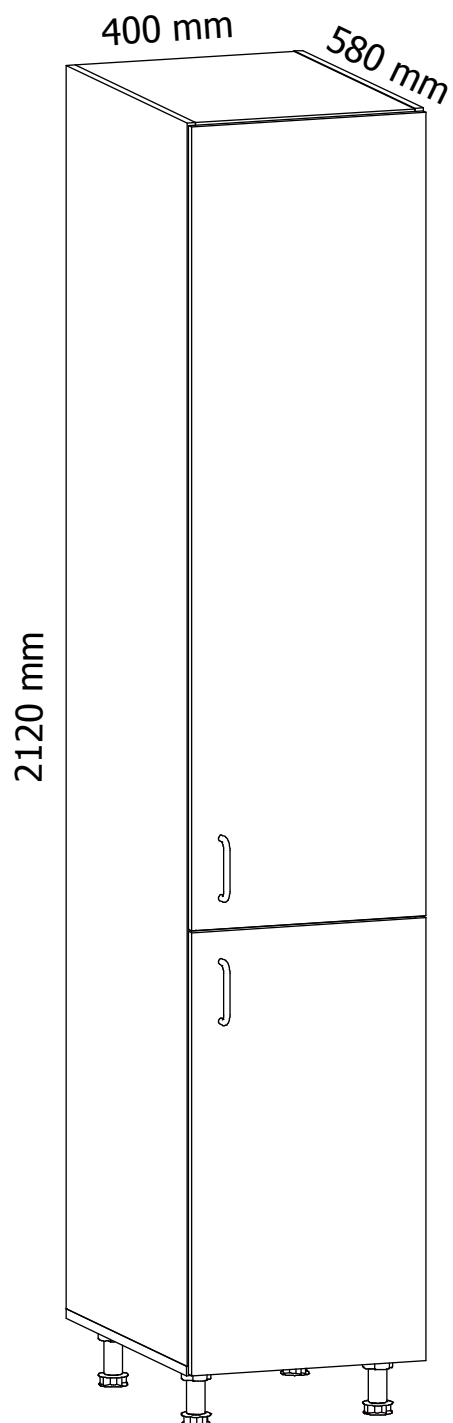

D40SP

PL: INSTRUKCJA MONTAŻU
EN: ASSEMBLY MANUAL
CZ: PŘÍRUČKA PRO MONTÁŽ
SK: PRÍRUČKA PRE MONTÁŽ
DE: MONTAGEANLEITUNG
SR: UPUTSTVO ZA INSTALACIJU

D40SP

<p>A x12</p>  <p>Ø8x35mm</p>	<p>B x12</p> 	<p>C x12</p>  <p>Ø15x12mm</p>	<p>E x12</p> 
<p>G x40</p> 	<p>L1 x4</p> 	<p>M x2</p> 	<p>W2 x26</p>  <p>Ø3,5x16mm</p>
<p>Y x12</p>  <p>Ø18 mm</p>	<p>Zc x5</p>  <p>Zc-1 Zc-2</p>		

9

10

11

D60R

PL: INSTRUKCJA MONTAŻU
EN: ASSEMBLY MANUAL
CZ: PŘÍRUČKA PRO MONTÁŽ
SK: PRÍRUČKA PRE MONTÁŽ
DE: MONTAGEANLEITUNG
SR: UPUTSTVO ZA INSTALACIJU

D60R

<p>A x12</p>  <p>Ø8x35mm</p>	<p>B x12</p> 	<p>C x12</p>  <p>Ø15x12mm</p>	<p>E x12</p> 
<p>G x40</p> 	<p>H x1</p>  <p>2015 mm</p>	<p>L1 x4</p> 	<p>M x2</p> 
<p>W2 x26</p>  <p>Ø3,5x16mm</p>	<p>Y x12</p>  <p>Ø18 mm</p>	<p>Zc x5</p>  <p>Zc-1 Zc-2</p>	