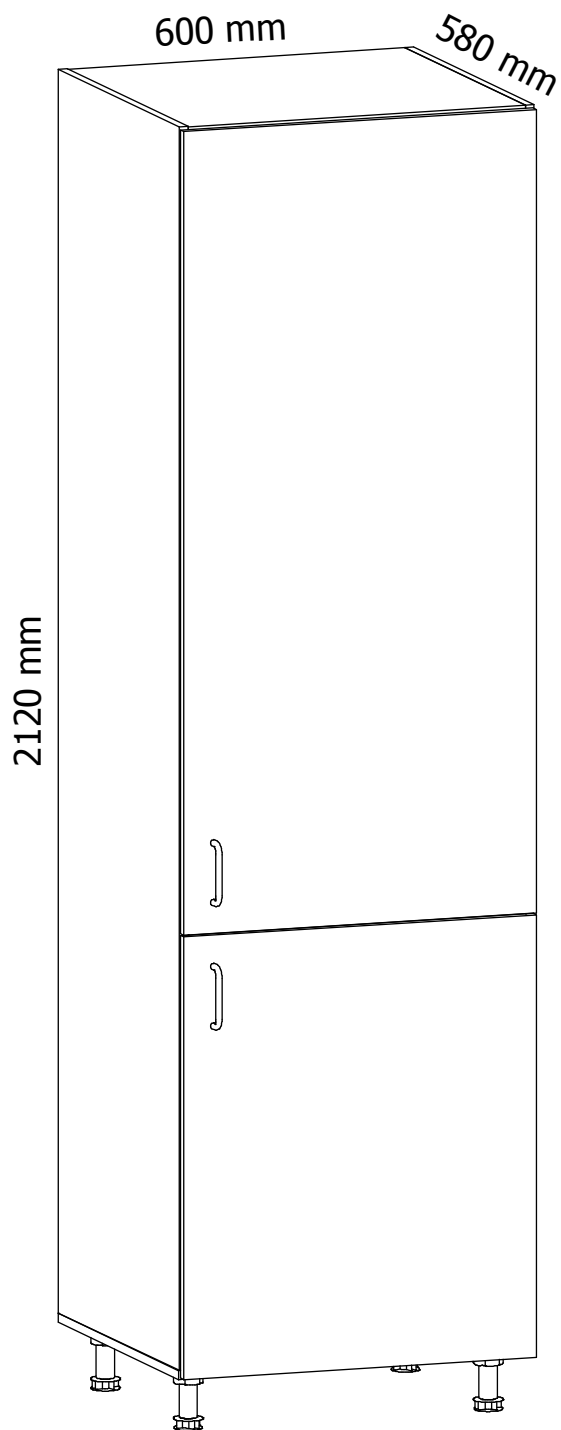

D40SP

PL: INSTRUKCJA MONTAŻU
EN: ASSEMBLY MANUAL
CZ: PŘÍRUČKA PRO MONTÁŽ
SK: PRÍRUČKA PRE MONTÁŽ
DE: MONTAGEANLEITUNG
SR: UPUTSTVO ZA INSTALACIJU

D40SP

<p>A x12</p>  <p>Ø8x35mm</p>	<p>B x12</p> 	<p>C x12</p>  <p>Ø15x12mm</p>	<p>E x12</p> 
<p>G x40</p> 	<p>L1 x4</p> 	<p>M x2</p> 	<p>W2 x26</p>  <p>Ø3,5x16mm</p>
<p>Y x12</p>  <p>Ø18 mm</p>	<p>Zc x5</p>  <p>Zc-1 Zc-2</p>		

9

10

11

D60R

PL: INSTRUKCJA MONTAŻU
EN: ASSEMBLY MANUAL
CZ: PŘÍRUČKA PRO MONTÁŽ
SK: PRÍRUČKA PRE MONTÁŽ
DE: MONTAGEANLEITUNG
SR: UPUTSTVO ZA INSTALACIJU

D60R

<p>A x12</p>  <p>Ø8x35mm</p>	<p>B x12</p> 	<p>C x12</p>  <p>Ø15x12mm</p>	<p>E x12</p> 
<p>G x40</p> 	<p>H x1</p>  <p>2015 mm</p>	<p>L1 x4</p> 	<p>M x2</p> 
<p>W2 x26</p>  <p>Ø3,5x16mm</p>	<p>Y x12</p>  <p>Ø18 mm</p>	<p>Zc x5</p>  <p>Zc-1 Zc-2</p>	