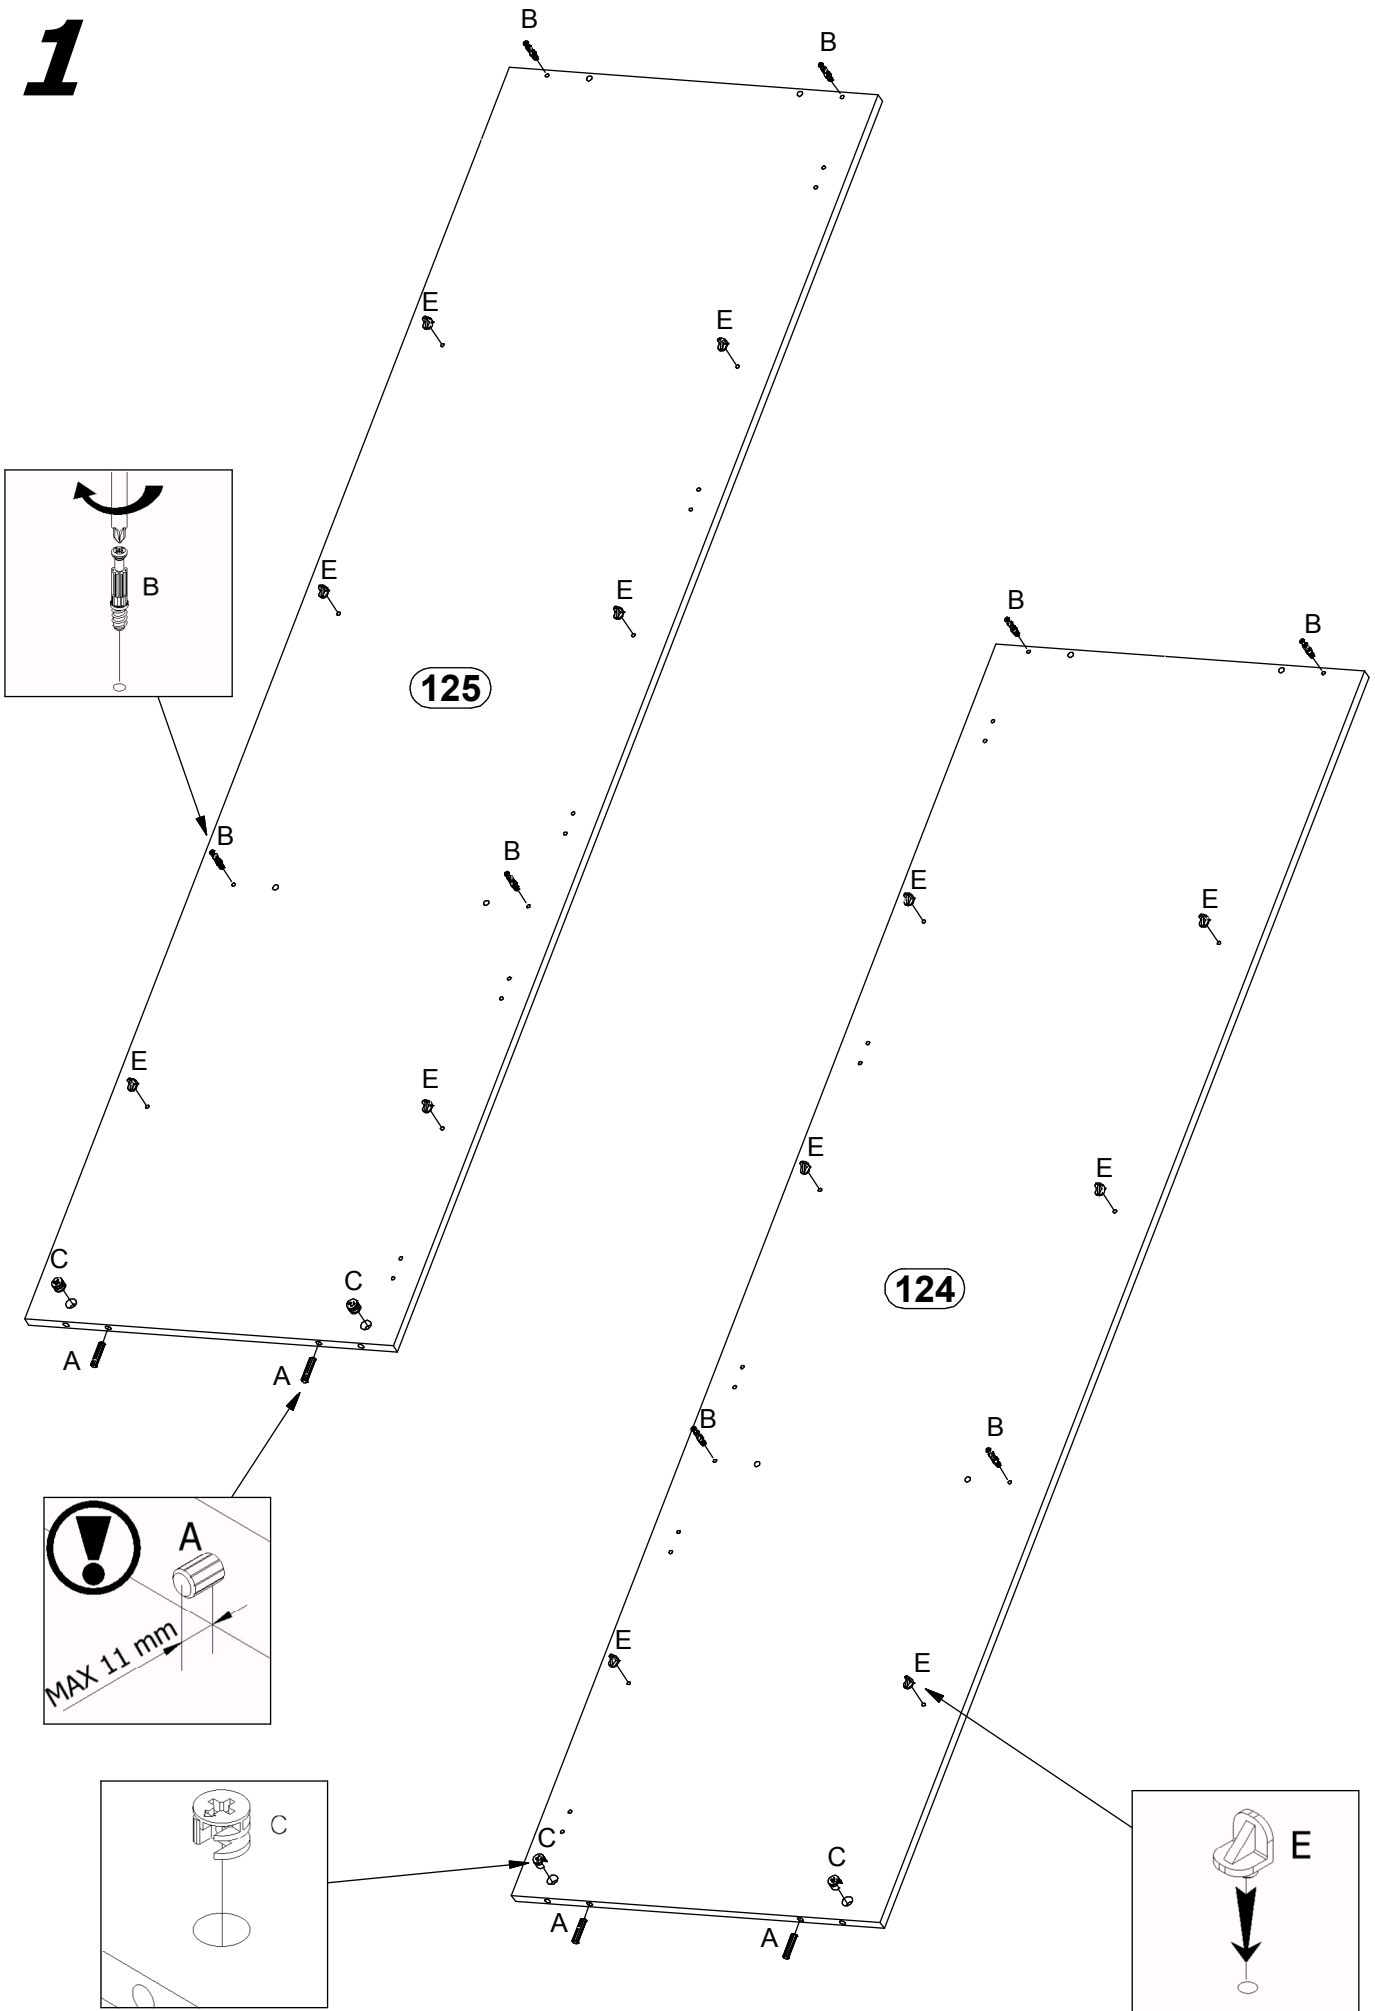

D40SP

PL: INSTRUKCJA MONTAŻU
EN: ASSEMBLY MANUAL
CZ: PŘÍRUČKA PRO MONTÁŽ
SK: PRÍRUČKA PRE MONTÁŽ
DE: MONTAGEANLEITUNG
SR: UPUTSTVO ZA INSTALACIJU

D40SP

<p>A x12</p>  <p>Ø8x35mm</p>	<p>B x12</p> 	<p>C x12</p>  <p>Ø15x12mm</p>	<p>E x12</p> 
<p>G x40</p> 	<p>L1 x4</p> 	<p>M x2</p> 	<p>W2 x26</p>  <p>Ø3,5x16mm</p>
<p>Y x12</p>  <p>Ø18 mm</p>	<p>Zc x5</p>  <p>Zc-1 Zc-2</p>		

1

2

3

4

5

6

7

8

9

10

11

D60R

PL: INSTRUKCJA MONTAŻU
EN: ASSEMBLY MANUAL
CZ: PŘÍRUČKA PRO MONTÁŽ
SK: PRÍRUČKA PRE MONTÁŽ
DE: MONTAGEANLEITUNG
SR: UPUTSTVO ZA INSTALACIJU

D60R

<p>A x12</p>  <p>Ø8x35mm</p>	<p>B x12</p> 	<p>C x12</p>  <p>Ø15x12mm</p>	<p>E x12</p> 
<p>G x40</p> 	<p>H x1</p>  <p>2015 mm</p>	<p>L1 x4</p> 	<p>M x2</p> 
<p>W2 x26</p>  <p>Ø3,5x16mm</p>	<p>Y x12</p>  <p>Ø18 mm</p>	<p>Zc x5</p>  <p>Zc-1 Zc-2</p>	