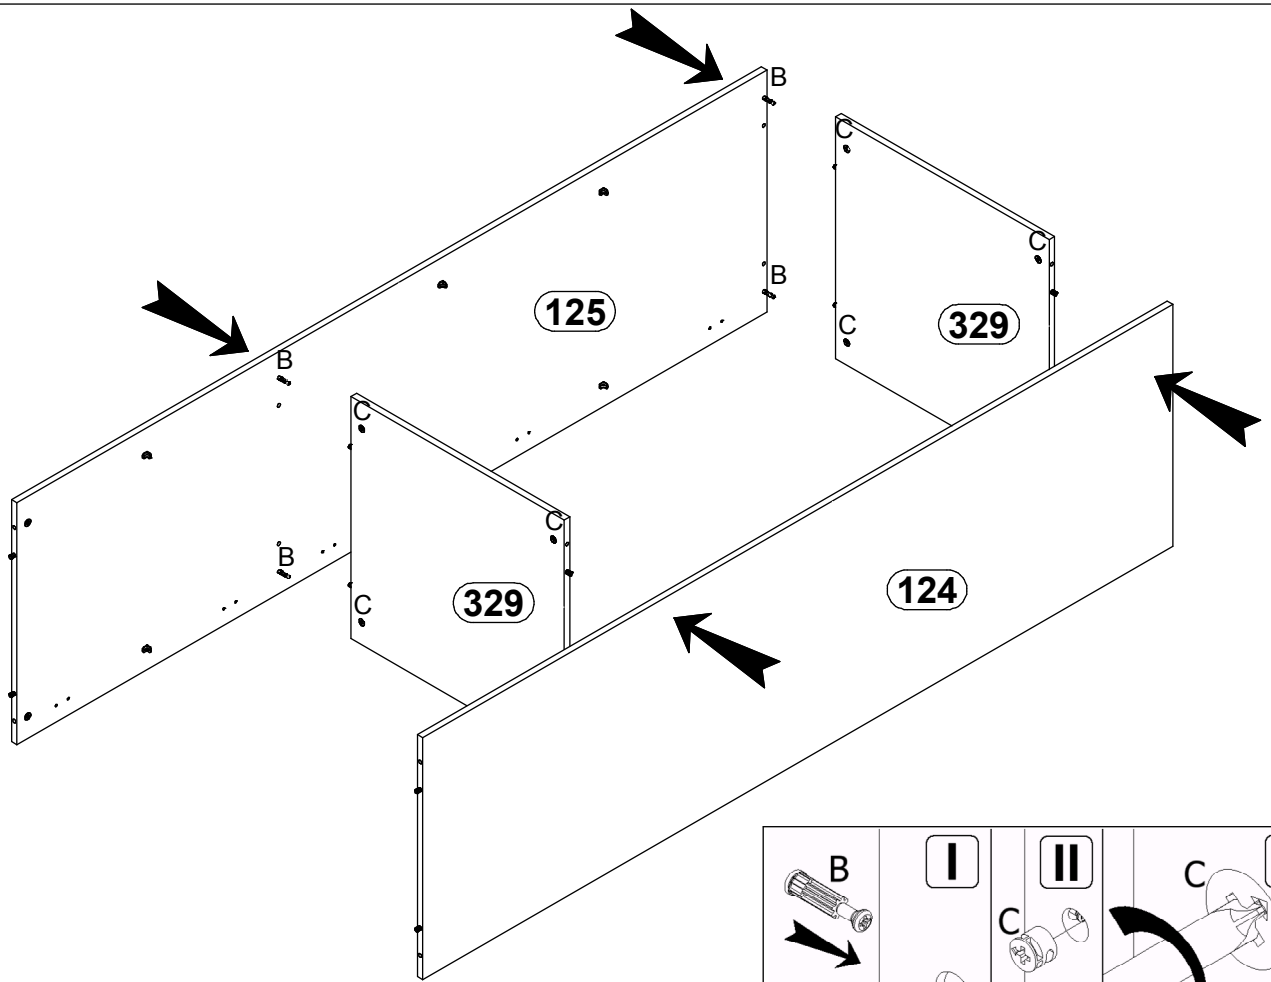

D40SP

PL: INSTRUKCJA MONTAŻU
EN: ASSEMBLY MANUAL
CZ: PŘÍRUČKA PRO MONTÁŽ
SK: PRÍRUČKA PRE MONTÁŽ
DE: MONTAGEANLEITUNG
SR: UPUTSTVO ZA INSTALACIJU

D40SP

<p>A x12</p>  <p>Ø8x35mm</p>	<p>B x12</p> 	<p>C x12</p>  <p>Ø15x12mm</p>	<p>E x12</p> 
<p>G x40</p> 	<p>L1 x4</p> 	<p>M x2</p> 	<p>W2 x26</p>  <p>Ø3,5x16mm</p>
<p>Y x12</p>  <p>Ø18 mm</p>	<p>Zc x5</p>  <p>Zc-1 Zc-2</p>		

9

10

11

D60R

PL: INSTRUKCJA MONTAŻU
EN: ASSEMBLY MANUAL
CZ: PŘÍRUČKA PRO MONTÁŽ
SK: PRÍRUČKA PRE MONTÁŽ
DE: MONTAGEANLEITUNG
SR: UPUTSTVO ZA INSTALACIJU

D60R

<p>A x12</p>  <p>Ø8x35mm</p>	<p>B x12</p> 	<p>C x12</p>  <p>Ø15x12mm</p>	<p>E x12</p> 
<p>G x40</p> 	<p>H x1</p>  <p>2015 mm</p>	<p>L1 x4</p> 	<p>M x2</p> 
<p>W2 x26</p>  <p>Ø3,5x16mm</p>	<p>Y x12</p>  <p>Ø18 mm</p>	<p>Zc x5</p>  <p>Zc-1 Zc-2</p>	

1

2

3

4

5

6

7

8