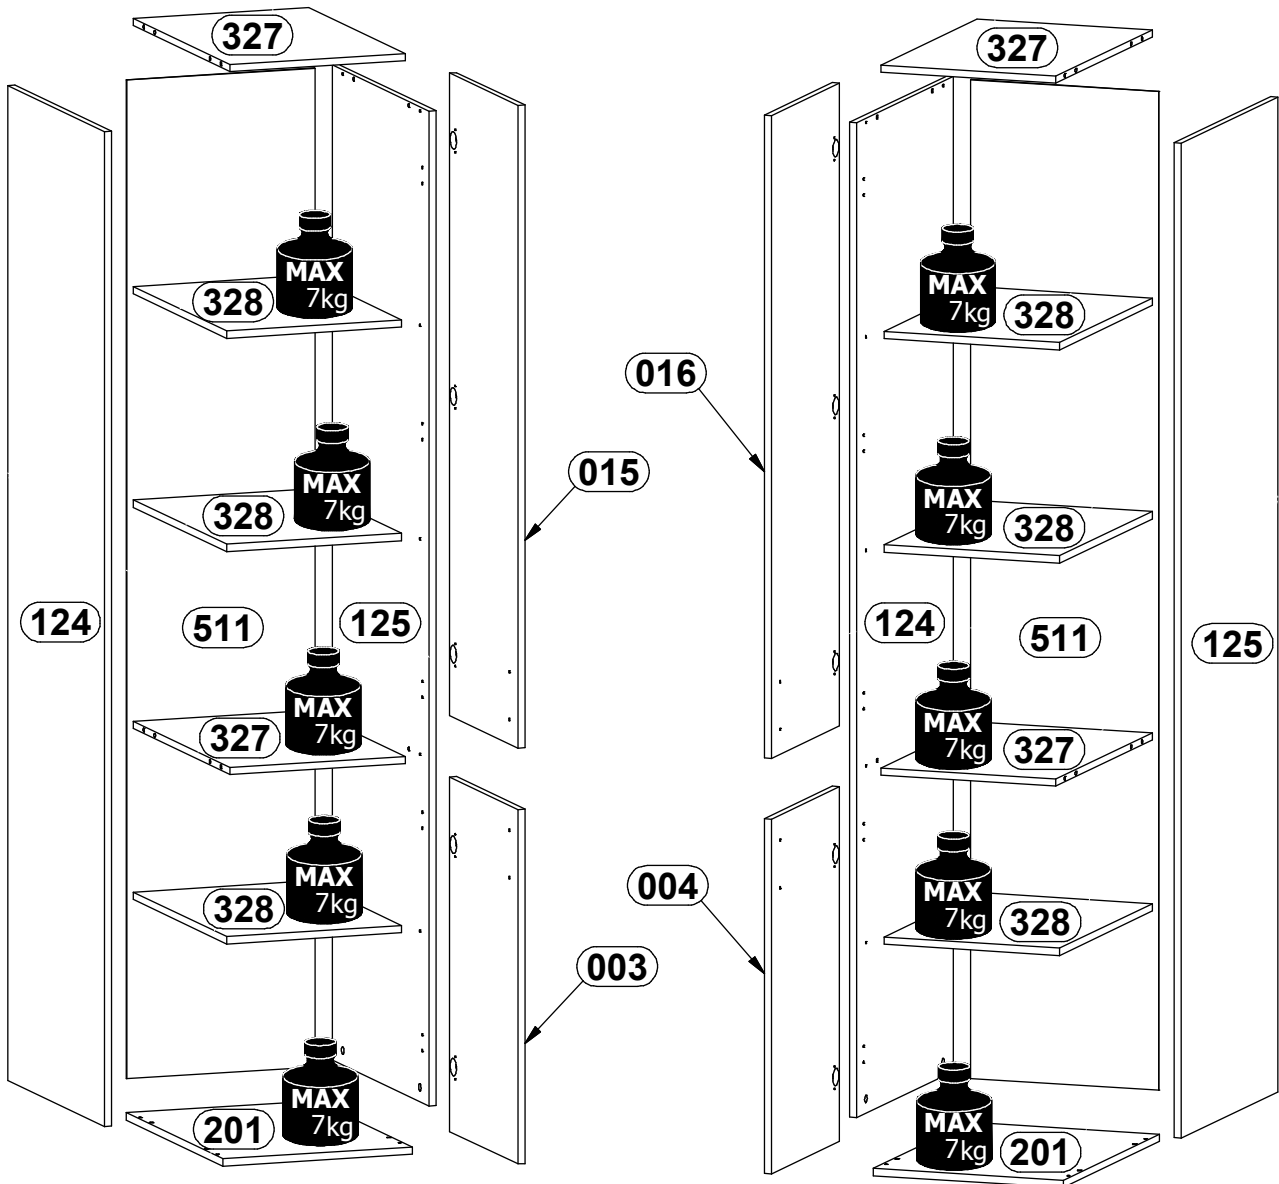

D40SP

PL: INSTRUKCJA MONTAŻU
EN: ASSEMBLY MANUAL
CZ: PŘÍRUČKA PRO MONTÁŽ
SK: PRÍRUČKA PRE MONTÁŽ
DE: MONTAGEANLEITUNG
SR: UPUTSTVO ZA INSTALACIJU

D40SP

<p>A x12</p>  <p>Ø8x35mm</p>	<p>B x12</p> 	<p>C x12</p>  <p>Ø15x12mm</p>	<p>E x12</p> 
<p>G x40</p> 	<p>L1 x4</p> 	<p>M x2</p> 	<p>W2 x26</p>  <p>Ø3,5x16mm</p>
<p>Y x12</p>  <p>Ø18 mm</p>	<p>Zc x5</p>  <p>Zc-1 Zc-2</p>		

1

2

3

4

5

6

7

8

9

10

11

D60R

PL: INSTRUKCJA MONTAŻU
EN: ASSEMBLY MANUAL
CZ: PŘÍRUČKA PRO MONTÁŽ
SK: PRÍRUČKA PRE MONTÁŽ
DE: MONTAGEANLEITUNG
SR: UPUTSTVO ZA INSTALACIJU

D60R

<p>A x12</p>  <p>Ø8x35mm</p>	<p>B x12</p> 	<p>C x12</p>  <p>Ø15x12mm</p>	<p>E x12</p> 
<p>G x40</p> 	<p>H x1</p>  <p>2015 mm</p>	<p>L1 x4</p> 	<p>M x2</p> 
<p>W2 x26</p>  <p>Ø3,5x16mm</p>	<p>Y x12</p>  <p>Ø18 mm</p>	<p>Zc x5</p>  <p>Zc-1 Zc-2</p>	