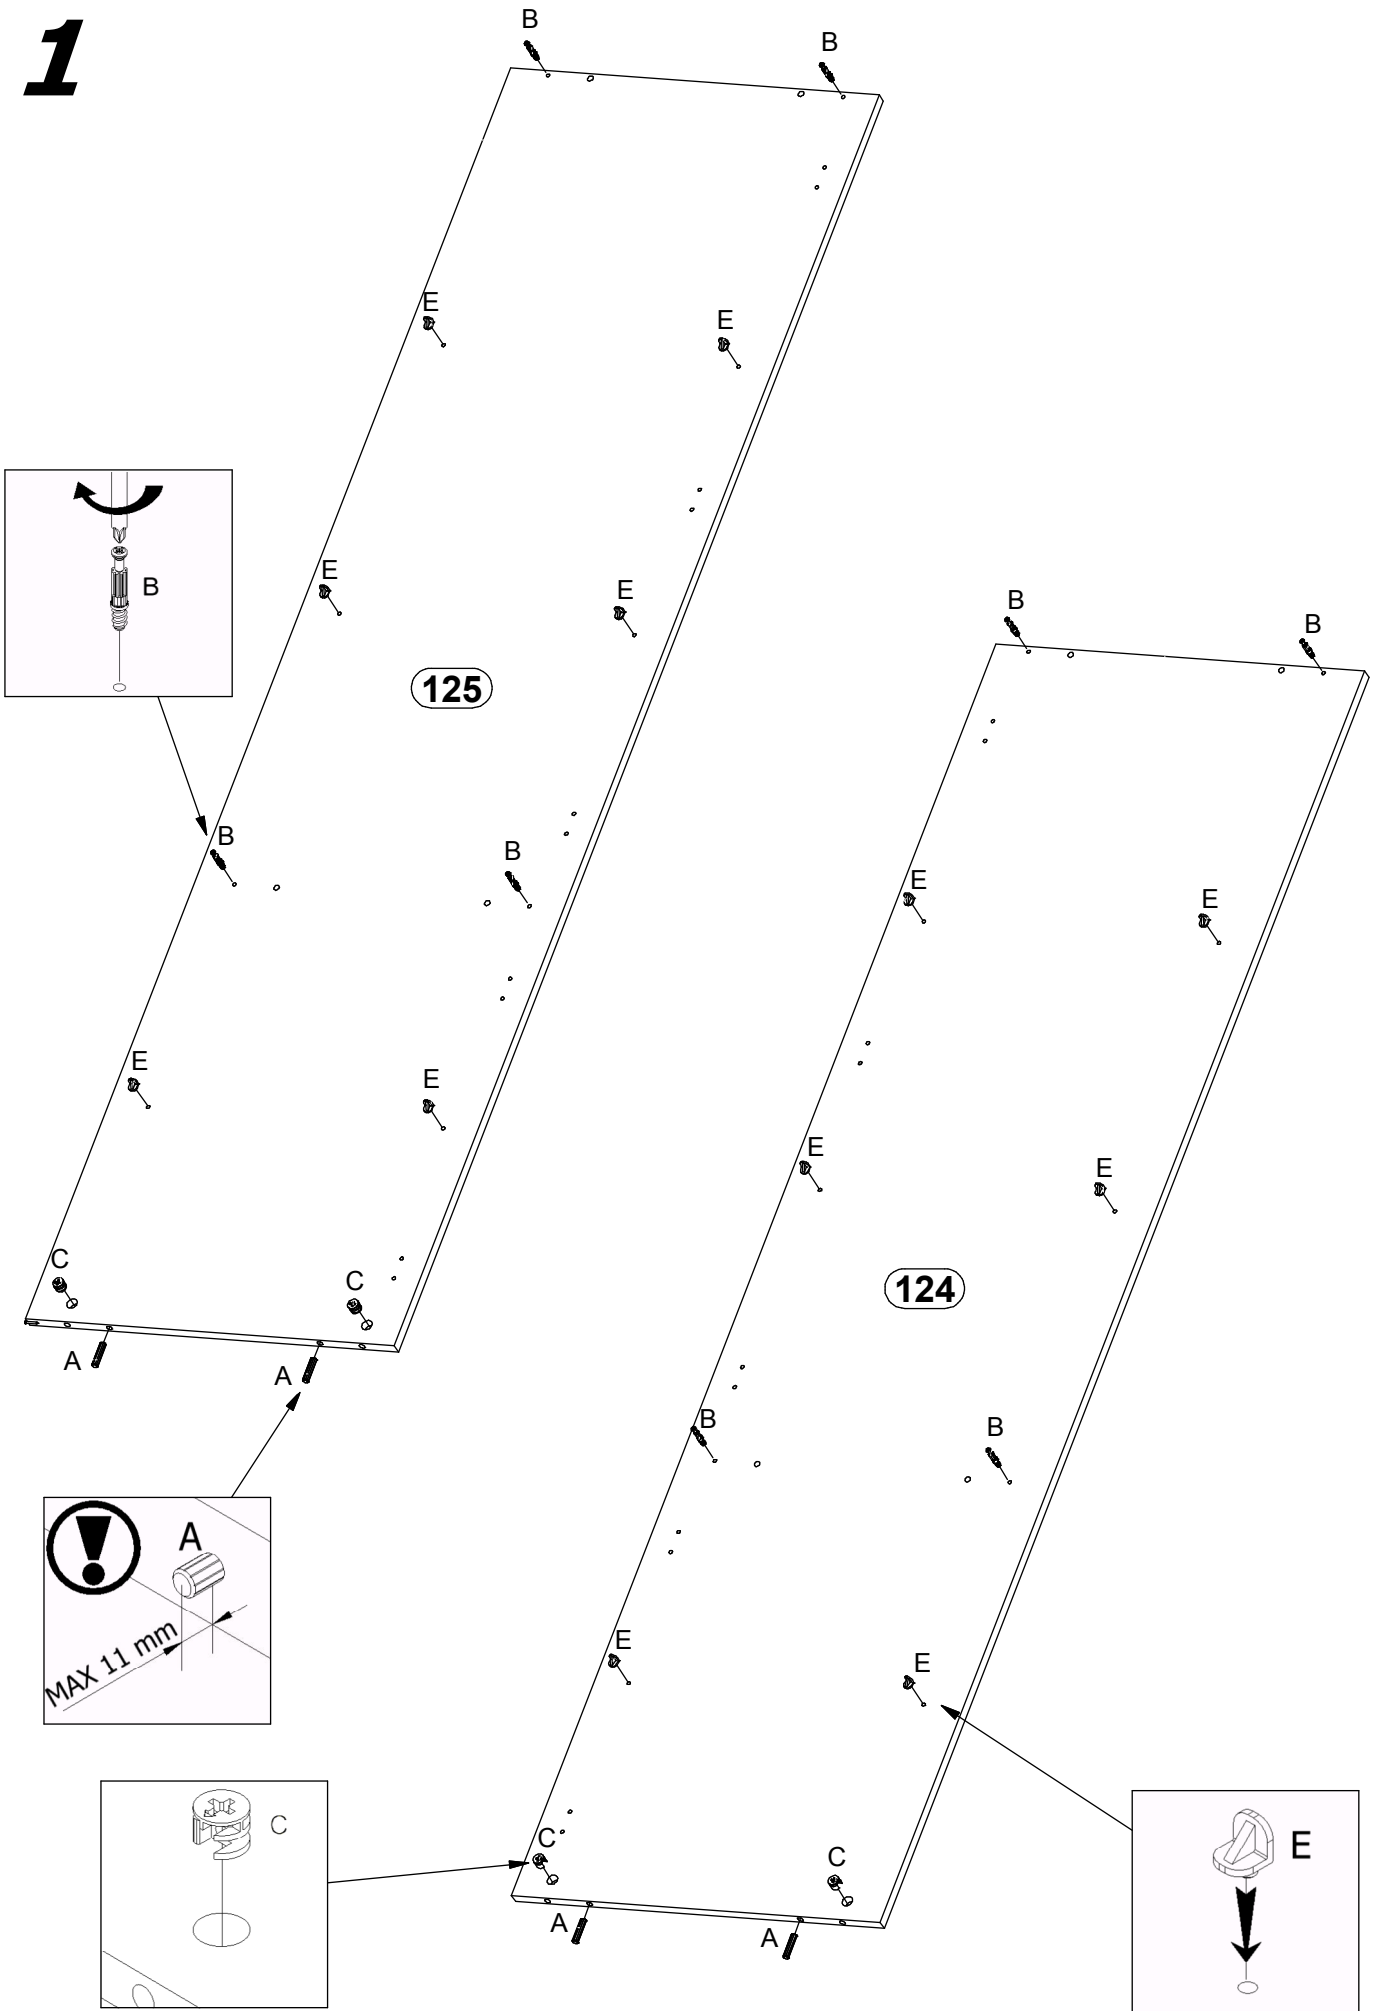

D40SP

PL: INSTRUKCJA MONTAŻU
EN: ASSEMBLY MANUAL
CZ: PŘÍRUČKA PRO MONTÁŽ
SK: PRÍRUČKA PRE MONTÁŽ
DE: MONTAGEANLEITUNG
SR: UPUTSTVO ZA INSTALACIJU

D40SP

<p>A x12</p>  <p>Ø8x35mm</p>	<p>B x12</p> 	<p>C x12</p>  <p>Ø15x12mm</p>	<p>E x12</p> 
<p>G x40</p> 	<p>L1 x4</p> 	<p>M x2</p> 	<p>W2 x26</p>  <p>Ø3,5x16mm</p>
<p>Y x12</p>  <p>Ø18 mm</p>	<p>Zc x5</p>  <p>Zc-1 Zc-2</p>		

9

10

11

D60R

PL: INSTRUKCJA MONTAŻU
EN: ASSEMBLY MANUAL
CZ: PŘÍRUČKA PRO MONTÁŽ
SK: PRÍRUČKA PRE MONTÁŽ
DE: MONTAGEANLEITUNG
SR: UPUTSTVO ZA INSTALACIJU

D60R

<p>A x12</p>  <p>Ø8x35mm</p>	<p>B x12</p> 	<p>C x12</p>  <p>Ø15x12mm</p>	<p>E x12</p> 
<p>G x40</p> 	<p>H x1</p>  <p>2015 mm</p>	<p>L1 x4</p> 	<p>M x2</p> 
<p>W2 x26</p>  <p>Ø3,5x16mm</p>	<p>Y x12</p>  <p>Ø18 mm</p>	<p>Zc x5</p>  <p>Zc-1 Zc-2</p>	

1

2

3

4

5

6

7

8

9

10

11