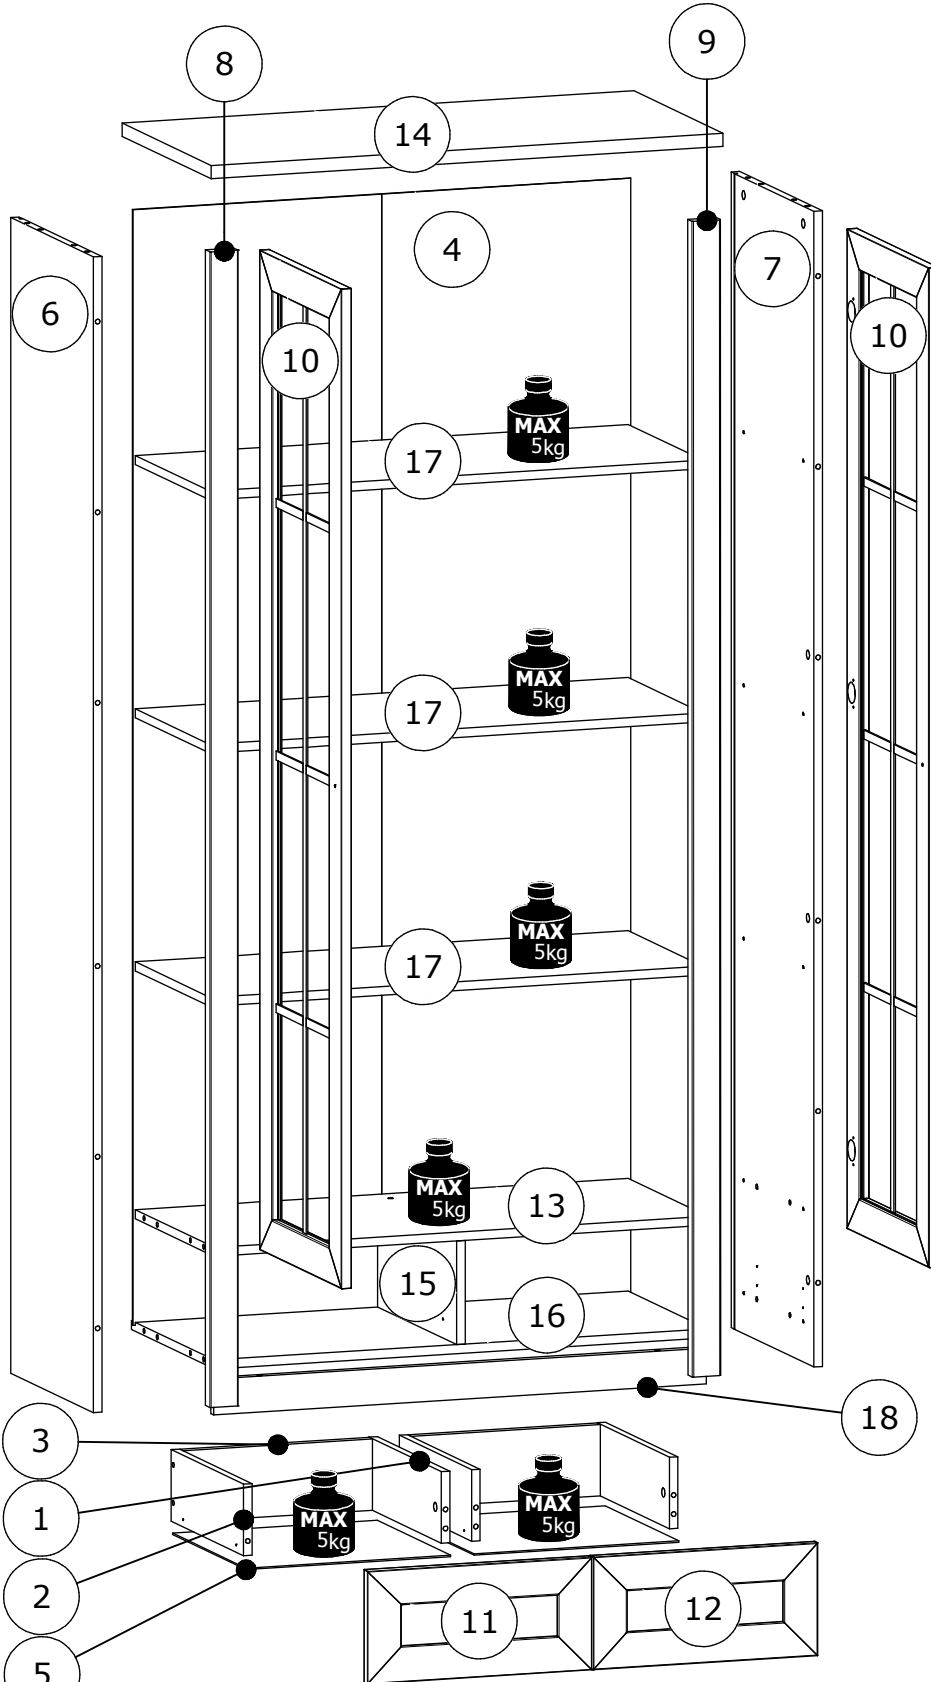

Y1 x8

Ø8x1,5mm

Y2 x7

Ø16mm

Z6 x6

Ø35mm, 90°

nr	L[mm]	W[mm]	H[mm]	PCS	BOX
1	120	350	15	2	1/3
2	120	350	15	2	1/3
3	120	333	15	2	1/3
4	1873	876	2,5	1	2/3
5	360	355	2,5	2	1/3
6	1940	400	15	1	2/3
7	1940	400	15	1	2/3
8	1940	50	22	1	2/3
9	1940	50	22	1	2/3
10	395	1678	18	2	3/3
11	189	395	18	1	3/3
12	189	395	18	1	3/3
13	868	382	15	1	1/3
14	901	430	22	1	1/3
15	174	382	15	1	1/3
16	868	400	15	1	1/3
17	868	360	15	3	1/3
18	867	60	15	1	1/3

x2

1

x2

x2

2

B1 x4

Ø5x38mm

Y1 x4