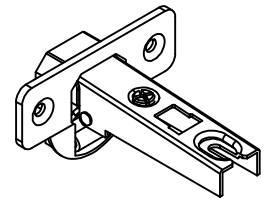

A x16
(8x36)

B x8

C x8
(Ø15x12)

D x4

E x12

G x120

M x6

+

4 x X1(M4x27)

2 x X2(M4x35)

U x6

Uz

Uz1

P x2

H x1

W1 x12
(3,5x13)

W4 x12
(3,5x16)

W3 x8
(3x25)

Z x1