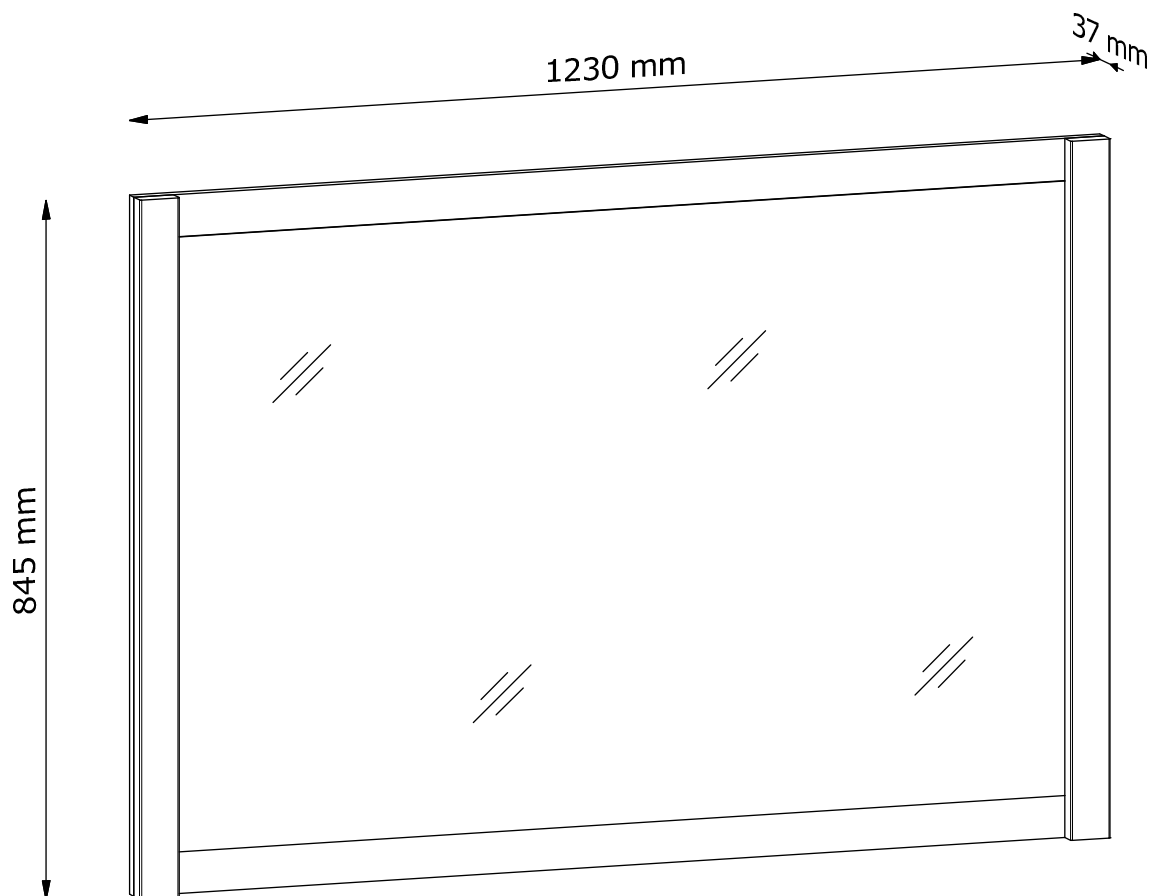

LS

PL: INSTRUKCJA MONTAŻU
EN: ASSEMBLY MANUAL
CZ: PŘÍRUČKA PRO MONTÁŽ
SK: PRÍRUČKA PRE MONTÁŽ
DE: MONTAGEANLEITUNG
SR: UPUTSTVO ZA INSTALACIJU
NL: MONTAGE-INSTRUCTIES

10.08.2020 - Rev. 1

O2x2

Ø35x12mm

V3x4

Ø6,3x11mm

Y4x2

Ø10x3mm

No.	L[mm]	W[mm]	H[mm]	PCS	BOX
1	1230	845	37	1	1/1

1

O2x2

Ø35x12mm

V3x4

Ø6,3x11mm

Y4x2

Ø10x3mm

2

ca.1030 mm

ca.50 mm