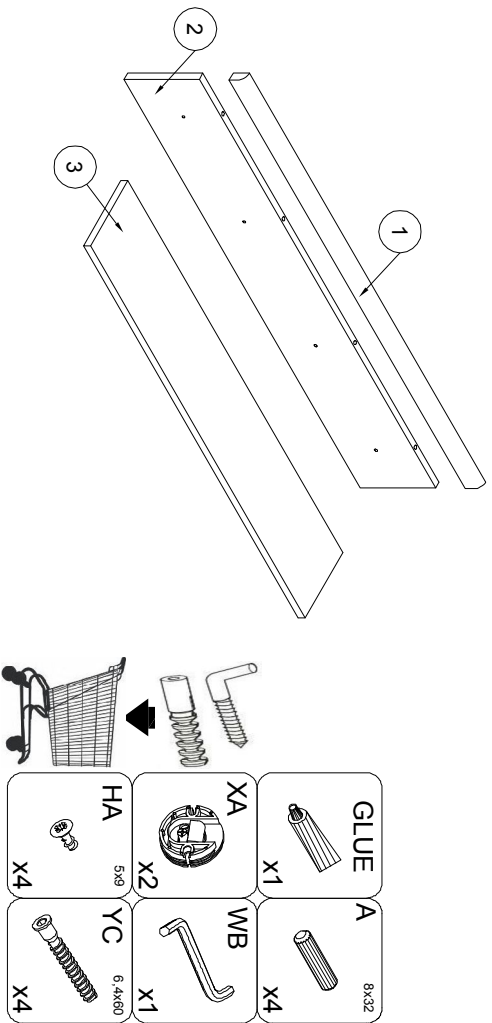

PRIMO

P107

8.5.2017

- (D) Montageanleitung
- (FR) Notice de montage
- (NL) Handleiding voor de montage
- (CZ) Montážní návod
- (HU) Szerelési útmutató
- (TR) Montaj talimatı
- (GB) Assembly Instructions
- (IT) Istruzioni di montaggio
- (PL) Instrukcja montażu
- (SK) Návod na montáž
- (RO) Instrucțiuni de montaj
- (RU) Инструкции по монтажу

1

2

3