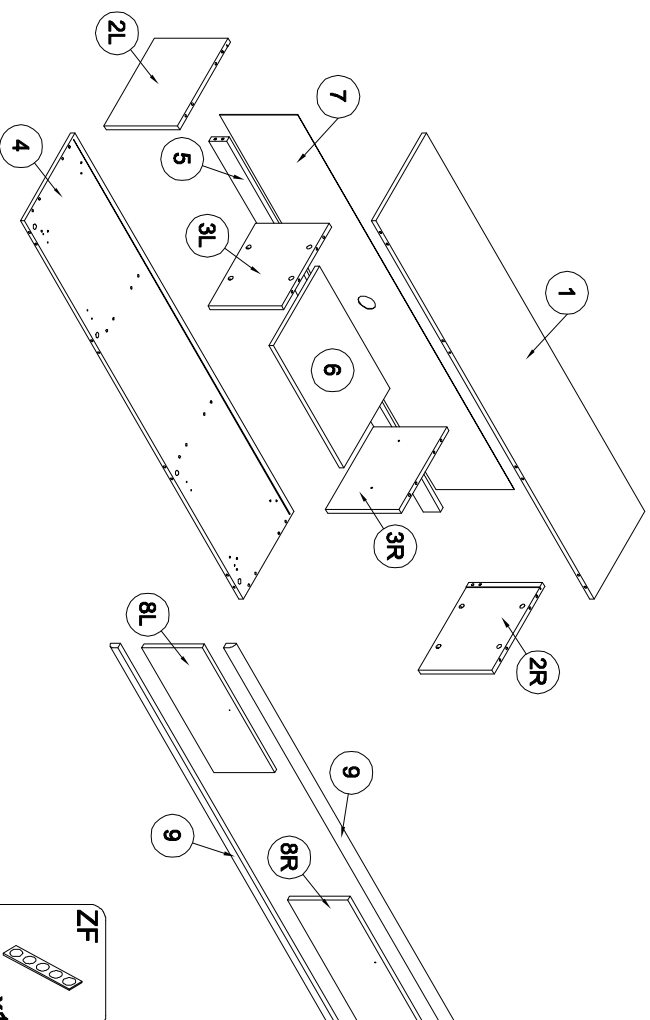

## PRTV160

8.5.2017

- D** Montageanleitung
- FR** Notice de montage
- NL** Handleiding voor de montage
- CZ** Montážní návod
- HU** Szerelési útmutató
- TR** Montaj talimatı

- GB** Assembly Instructions
- IT** Istruzioni di montaggio
- PL** Instrukcja montażu
- SK** Návod na montáž
- RO** Instrucțiunile de montaj
- RU** Инструкции по монтажу

20 min.

1

<b>O</b> X2 	<b>ND</b> 3.5x18 X12 	<b>ZG</b> X3 	<b>YD</b> 7x50 X3 	<b>WB</b> X1 	<b>TB</b> X1 	<b>TA</b> X1 	<b>V</b> 3x19 X4 	<b>ZF</b> X1 
<b>R</b> X4 	<b>H2</b> 6.3x90 X8 	<b>PP</b> X4 	<b>HD</b> X8 	<b>NGD</b> X1 	<b>NA</b> 4x19 X9 	<b>P</b> X4 	<b>Z</b> X4 	<b>M</b> M4x22 X2 
<b>B</b> X24 	<b>A</b> 6x32 X26 	<b>C</b> X24 	<b>Z</b> X24 	<b>N</b> 3x20 X2 	<b>X</b> X5 	<b>W3</b> X2 	<b>M</b> M4x22 X4 	

2

3

- A 8x32 (x16)
- O (x2)
- NU 3.3x1.0 (x6)

5

4

6

- C (x8)
- Z (x8)

7

5

8

10

11

<b>M</b> M4x22 X2	<b>W3</b> X2
<b>NA</b> 4x13 X8	<b>P</b> X4

<b>TB</b> X1	<b>TA</b> X1	<b>NA</b> 4x13 X1	<b>Z</b> X4	<b>V</b> 3x13 X4	<b>ND</b> 3.5x16 X6	<b>ZF</b> X1
-----------------	-----------------	-------------------------	----------------	------------------------	---------------------------	-----------------